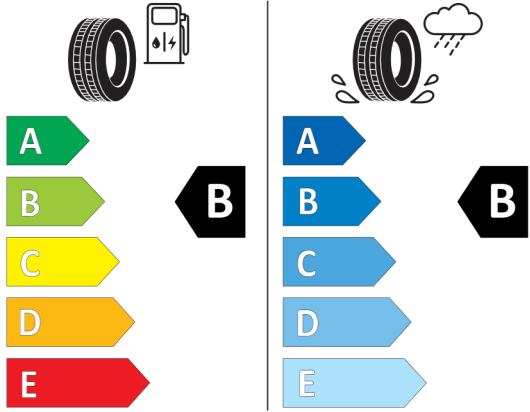

581089

PIRELLI 27515

305/40R20 112 Y XL C1

2020/740

<https://eprel.ec.europa.eu/qr/581089>

466536

Hankook 1023814

305/40R20 112 Y XL C1