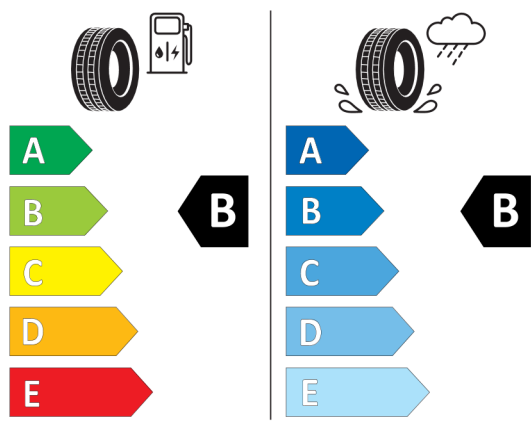

275/45 R20 110 Y XL C1

2020/740

<https://eprel.ec.europa.eu/qr/383260>

581098

PIRELLI 27516

275/45R20 110 Y XL C1

2020/740

<https://eprel.ec.europa.eu/qr/581098>