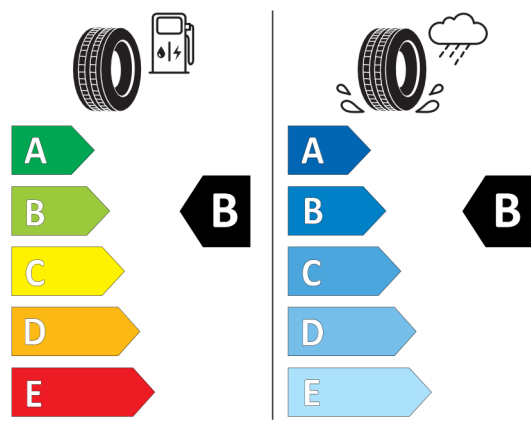

2020/740

<https://eprel.ec.europa.eu/qr/581098>

581089

PIRELLI 27515

305/40R20 112 Y XL C1