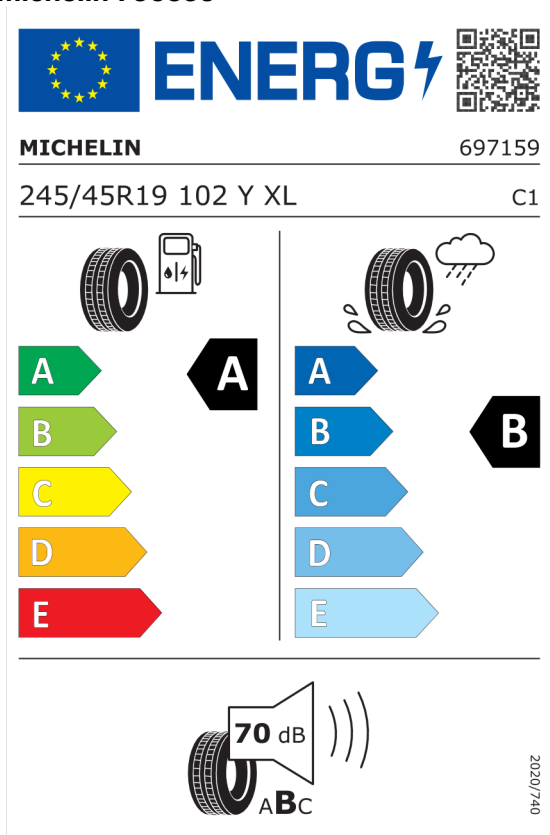

Ponuka
Číslo kalkulácie: 57736
Dátum: 13.12.2023
Platnosť do: 27.12.2023

EU Energetický štítok pre kolesá

Michelin 796599

<https://eprel.ec.europa.eu/qr/796599>