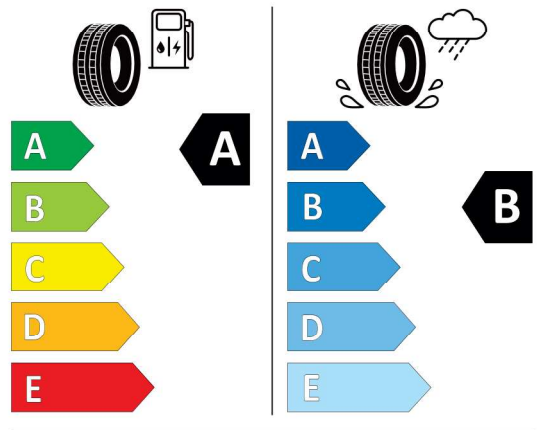

Pirelli 596812

PIRELLI 39396

245/45R19 102 Y XL C1

2020/740

<https://eprel.ec.europa.eu/qr/596812>