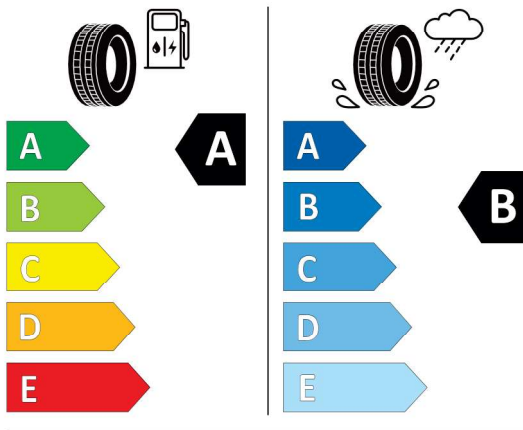

Cena celkom bez DPH **EUR** **69.978,34**

Číslo kalkulácie.
Dátum
Platnosť do

Ponuka
58504
07.02.2024
21.02.2024

EU Energetický štítok pre kolesá

Michelin 796599

MICHELIN 697159

245/45R19 102 Y XL C1

2020/740