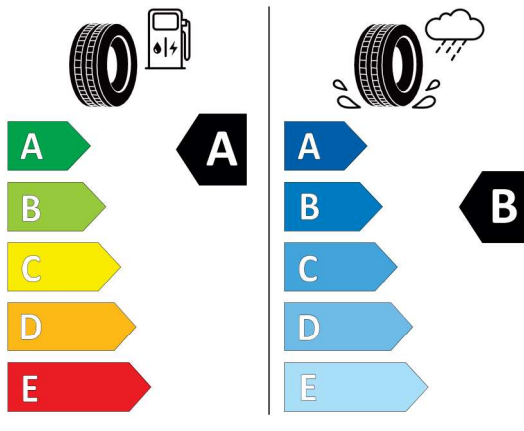

Číslo kalkulácie.
Dátum
Platnosť do

Ponuka
58504
07.02.2024
21.02.2024

Hankook 626794

Hankook 1026883

245/45R19 102 Y XL C1

2020/740

<https://eprel.ec.europa.eu/qr/626794>