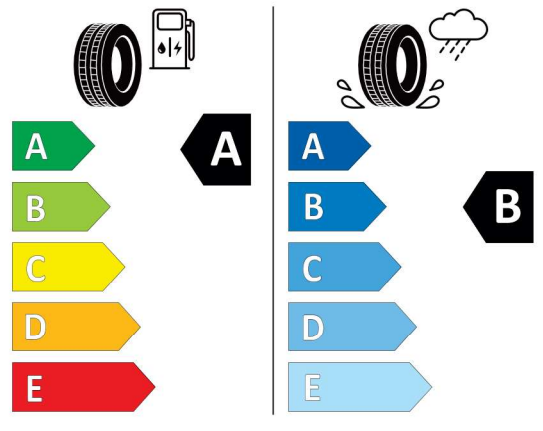

Hankook 626794

Hankook 1026883

245/45R19 102 Y XL C1

2020/740

<https://eprel.ec.europa.eu/qr/626794>

Bridgestone 501525

Bridgestone 21901

245/45 R19 102 Y XL C1