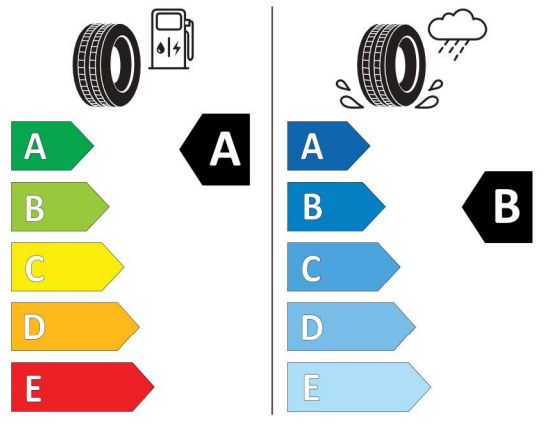

**Hankook** 1026883  
 245/45R19 102 Y XL C1

<https://eprel.ec.europa.eu/qr/626794>

**Bridgestone 501525**

**Bridgestone** 21901  
 245/45 R19 102 Y XL C1

<https://eprel.ec.europa.eu/qr/501525>

2020/740

2020/740