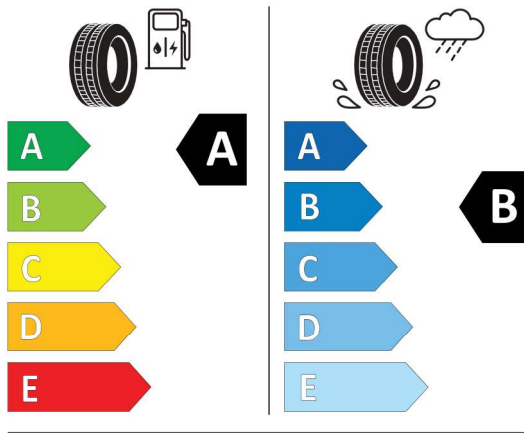

Quotation No. 58504
Date 07.02.2024
Valid until 21.02.2024

Continental 658921

Continental 0311780
245/45 R 19 102 Y XL C1

2020/740

<https://eprel.ec.europa.eu/qr/658921>