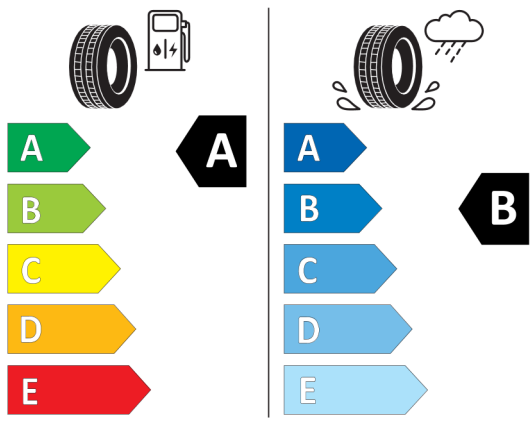

Číslo kalkulácie.
Dátum
Platnosť do

Ponuka
58804
27.02.2024
11.03.2024

EU Energetický štítok pre kolesá

Bridgestone 382544

BRIDGESTONE 9911

245/45 R18 100 Y XL C1

2020/740

<https://eprel.ec.europa.eu/qr/382544>