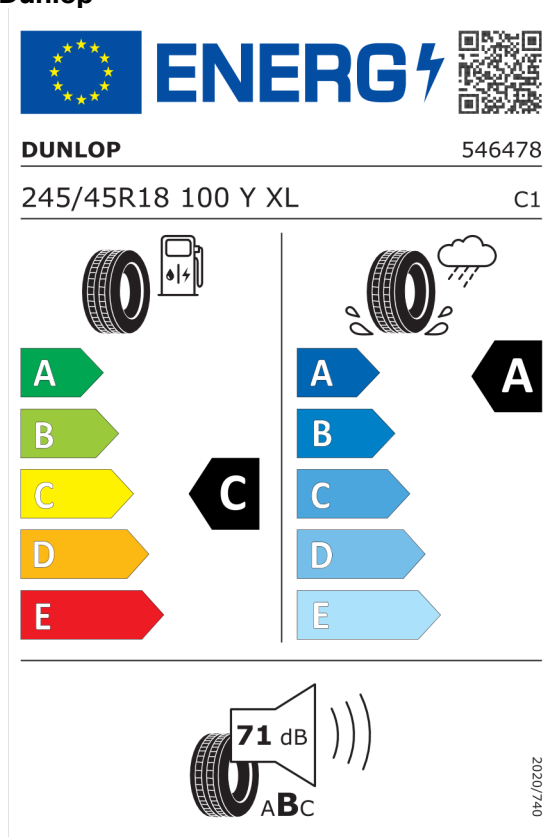

Číslo kalkulácie.
Dátum
Platnosť do

Ponuka
51305
07.09.2022
21.09.2022

EU Energetický štítok pre kolesá

Dunlop

<https://eprel.ec.europa.eu/qr/529930>