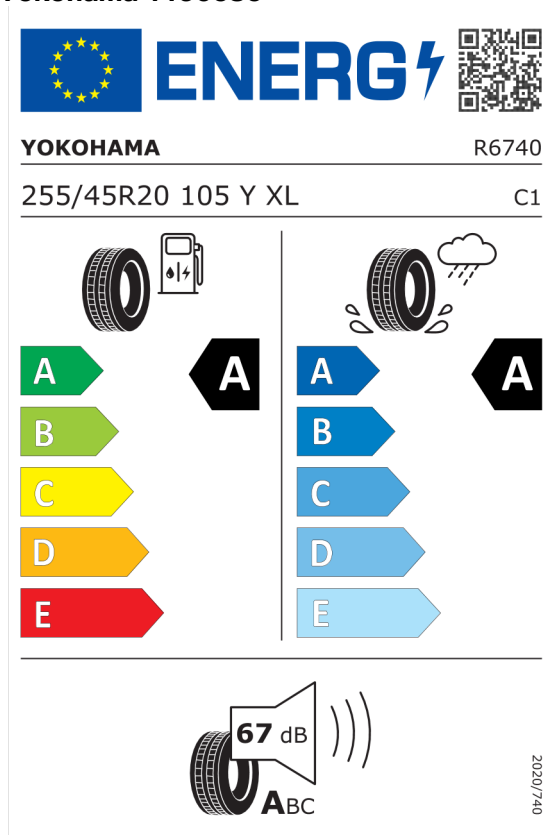

Yokohama 1190686

<https://eprel.ec.europa.eu/qr/1190686>