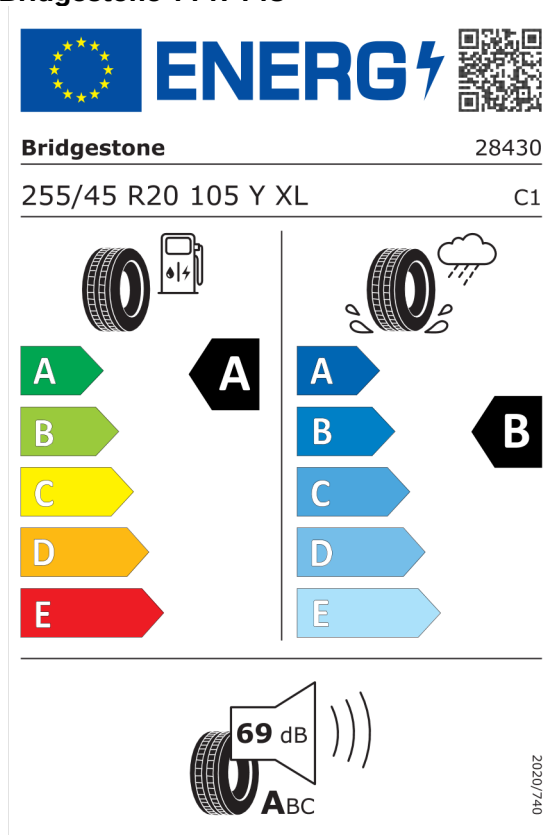

Číslo kalkulácie.
Dátum
Platnosť do

Ponuka
58839
27.02.2024
12.03.2024

EU Energetický štítok pre kolesá

Bridgestone 1147148

<https://eprel.ec.europa.eu/qr/1147148>