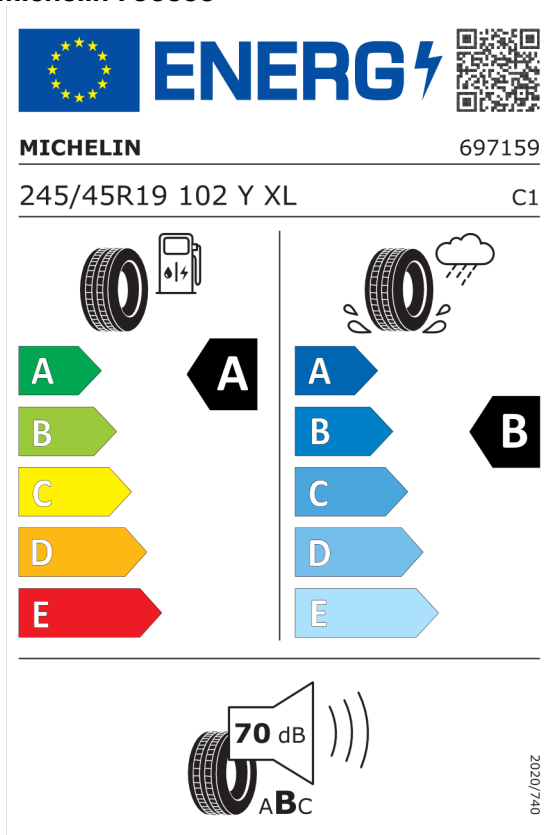

Číslo kalkulácie.
Dátum
Platnosť do

Ponuka
59787
16.04.2024
30.04.2024

EU Energetický štítok pre kolesá

Michelin 796599

<https://eprel.ec.europa.eu/qr/796599>