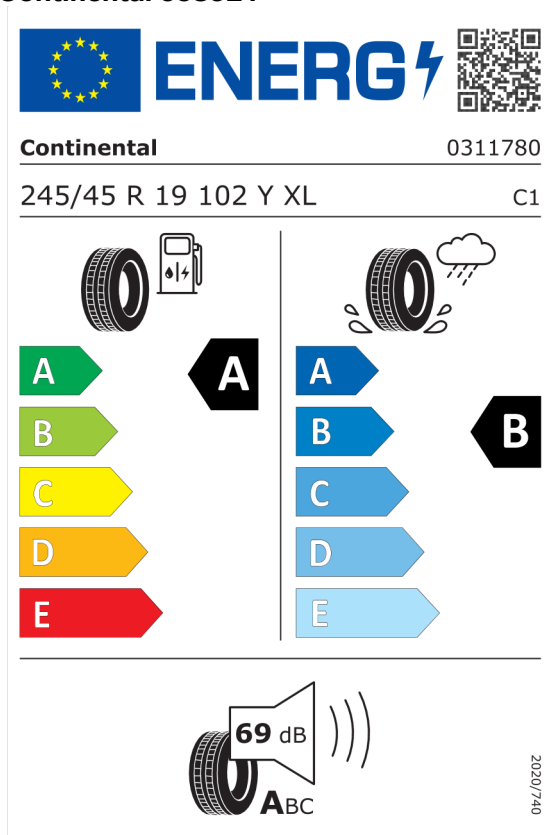

Continental 658921

<https://eprel.ec.europa.eu/qr/658921>