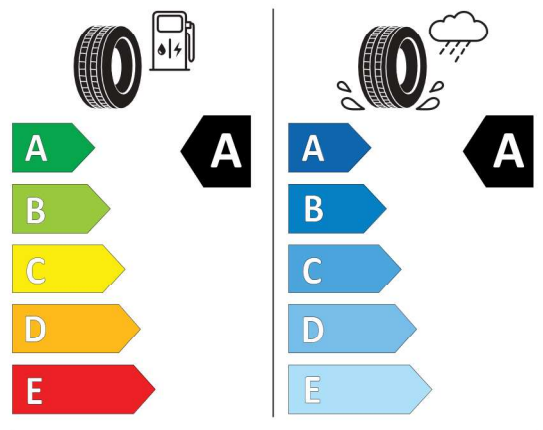

275/40 R20 106 W XL C1

2020/740

<https://eprel.ec.europa.eu/qr/383240>

Ponuka
Číslo kalkulácie. 57475
Dátum 01.03.2024
Platnosť do 13.12.2023

Môj súhlas s marketingovou komunikáciou

- Chcem prijímať marketingovú komunikáciu od spoločnosti MD-Bavaria Žilina, s.r.o. prostredníctvom e-mailu, pošty, telefónnych služieb / služieb doručovania správ a v aute (ak je to podporované).¹