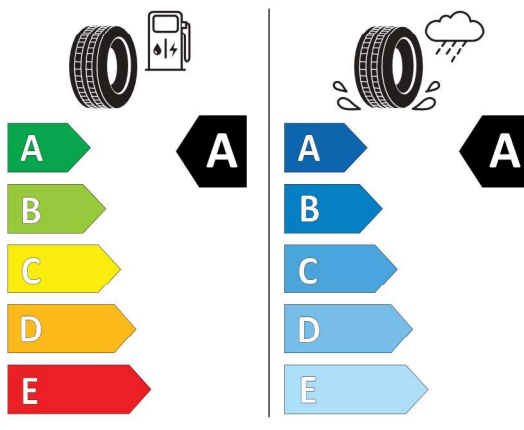

Číslo kalkulácie.
Dátum
Platnosť do

Ponuka
57475
01.03.2024
13.12.2023

EU Energetický štítok pre kolesá

Bridgestone 382583

BRIDGESTONE 10765

245/45 R20 103 W XL C1

2020/740

<https://eprel.ec.europa.eu/qr/382583>