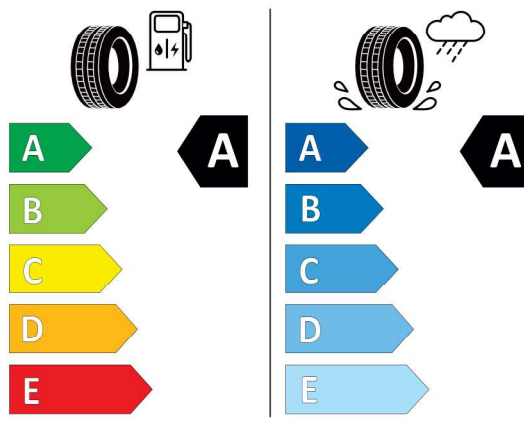

EU Energetický štítok pre kolesá

Bridgestone 382583

BRIDGESTONE 10765
245/45 R20 103 W XL C1

2020/740

<https://eprel.ec.europa.eu/qr/382583>

Bridgestone 383240

BRIDGESTONE 10767
275/40 R20 106 W XL C1

2020/740