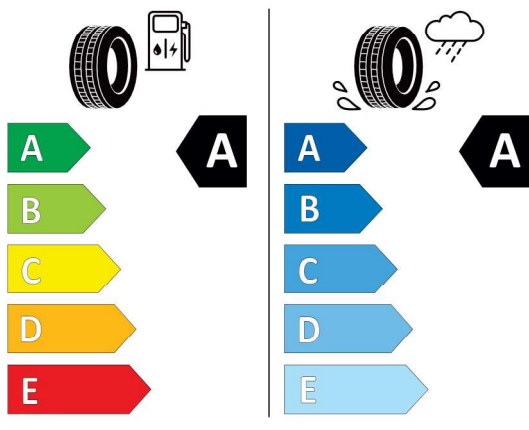

Číslo kalkulácie.
Dátum
Platnosť do

Ponuka
57475
01.03.2024
13.12.2023

EU Energetický štítok pre kolesá

Bridgestone 382583

BRIDGESTONE 10765
245/45 R20 103 W XL C1

2020/740

<https://eprel.ec.europa.eu/qr/382583>