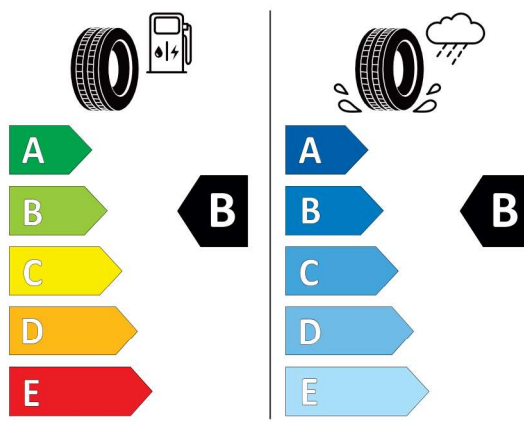

**PIRELLI** 27514

275/40R21 107 Y XL C1

2020/740

<https://eprel.ec.europa.eu/qr/581097>

**Hankook 466546**

**Hankook** 1023816

315/35R21 111 Y XL C1

2020/740