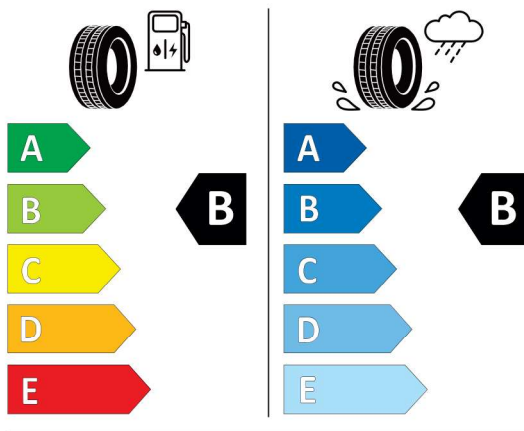

Číslo kalkulácie.
Dátum
Platnosť do

Ponuka
59235
18.03.2024
01.04.2024

Pirelli 581064

PIRELLI 27513

315/35R21 111 Y XL C1

2020/740

<https://eprel.ec.europa.eu/qr/581064>