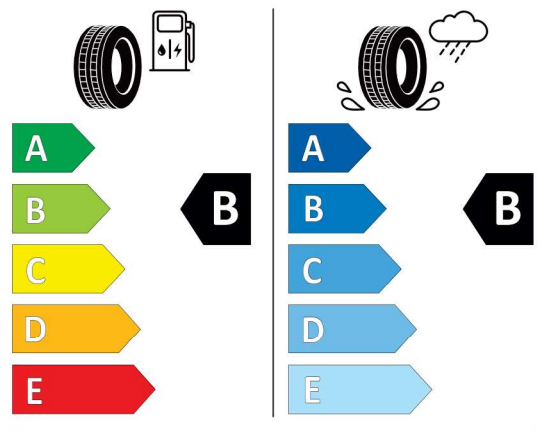

Continental 481566

Continental 0357431

315/35 R 21 111 Y XL C1

2020/740

<https://eprel.ec.europa.eu/qr/481566>