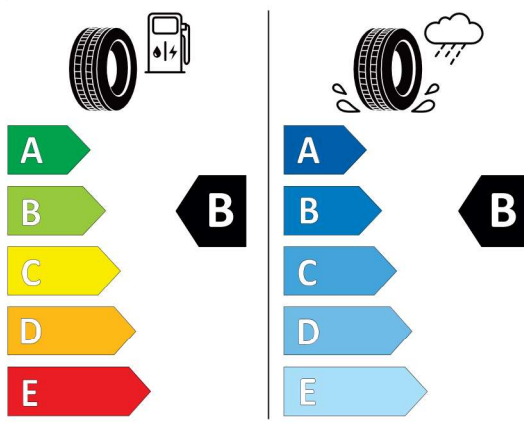

Číslo kalkulácie.
Dátum
Platnosť do

Ponuka
59235
18.03.2024
01.04.2024

Pirelli 581097

PIRELLI 27514

275/40R21 107 Y XL C1

2020/740

<https://eprel.ec.europa.eu/qr/581097>