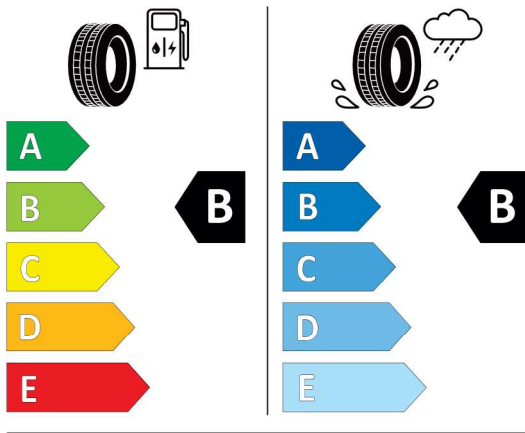

275/40R21 107 Y XL C1

2020/740

<https://eprel.ec.europa.eu/qr/466540>

Quotation No. 59235
Date 18.03.2024
Valid until 01.04.2024

Pirelli 581097

PIRELLI 27514
275/40R21 107 Y XL C1

2020/740

<https://eprel.ec.europa.eu/qr/581097>