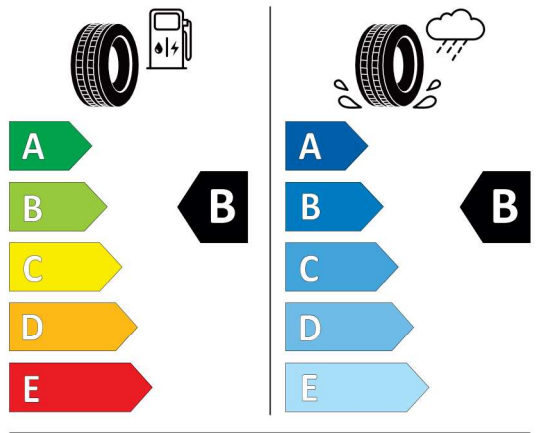

Hankook 466546

Hankook 1023816
315/35R21 111 Y XL C1

2020/740

<https://eprel.ec.europa.eu/qr/466546>