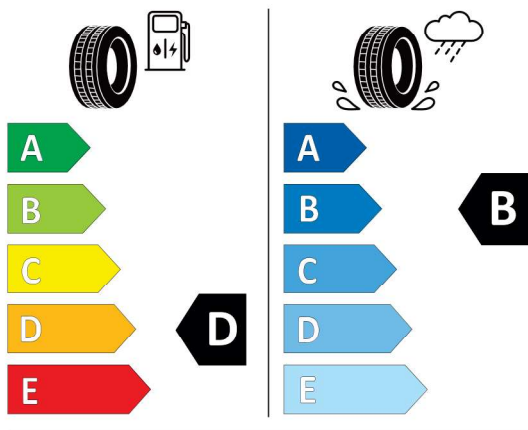

Číslo kalkulácie.
Dátum
Platnosť do

Ponuka
59440
26.03.2024
09.04.2024

EU Energetický štítok pre kolesá

Pirelli 595697

PIRELLI 28262
275/40R22 107 Y XL C1