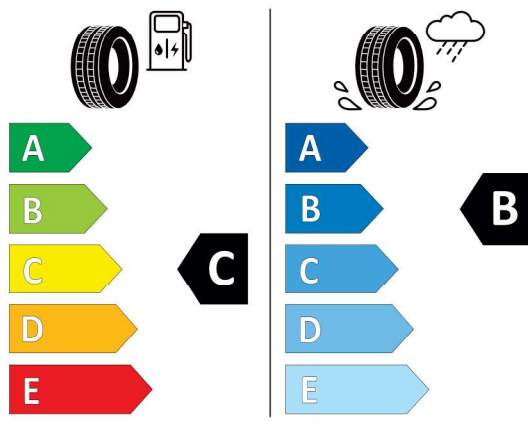

## EU Energetický štítok pre kolesá

**Pirelli 595697**

**PIRELLI** 28262  
275/40R22 107 Y XL C1

2020/740

<https://eprel.ec.europa.eu/qr/595697>

**Pirelli 595698**

**PIRELLI** 28263  
315/35R22 111 Y XL C1

2020/740