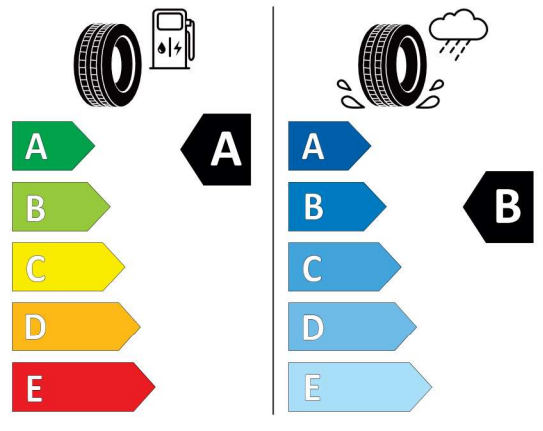

**PIRELLI** 39392  
285/35R21 105 Y XL C1

2020/740

<https://eprel.ec.europa.eu/qr/596810>

**Bridgestone 502763**

**Bridgestone** 21884  
285/35 R21 105 Y XL C1

2020/740

<https://eprel.ec.europa.eu/qr/502763>