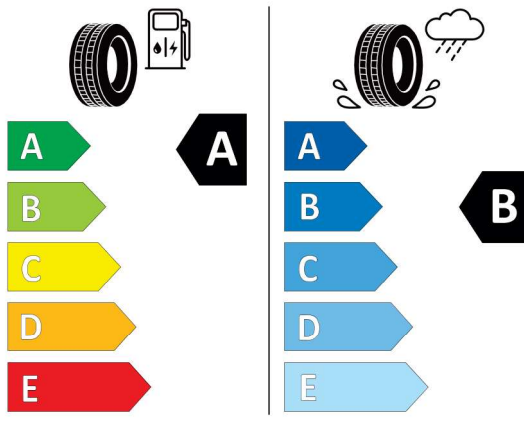

Číslo kalkulácie.
Dátum
Platnosť do

Ponuka
58963
05.03.2024
19.03.2024

Pirelli 596810

PIRELLI 39392
285/35R21 105 Y XL C1

2020/740

<https://eprel.ec.europa.eu/qr/596810>