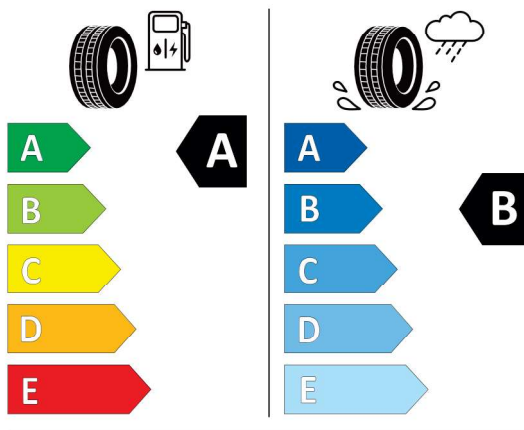

Číslo kalkulácie.
Dátum
Platnosť do

Ponuka
58963
05.03.2024
19.03.2024

EU Energetický štítok pre kolesá

Bridgestone 502403

Bridgestone 21883
255/40 R21 102 Y XL C1

2020/740

<https://eprel.ec.europa.eu/qr/502403>