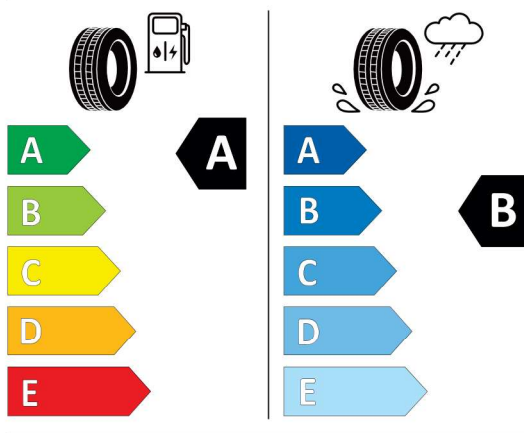

Číslo kalkulácie.
Dátum
Platnosť do

Ponuka
59303
20.03.2024
03.04.2024

Pirelli 596810

PIRELLI 39392

285/35R21 105 Y XL C1

2020/740

<https://eprel.ec.europa.eu/qr/596810>