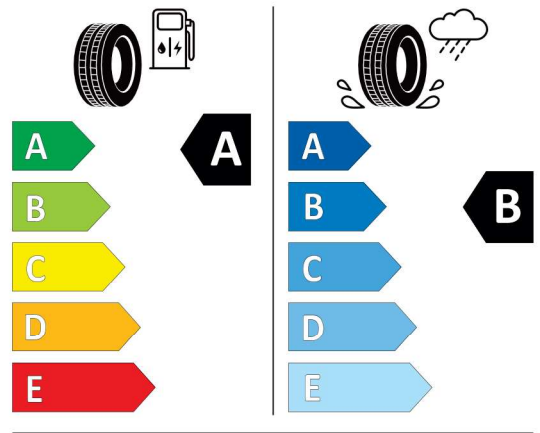

**Bridgestone** 21884  
 285/35 R21 105 Y XL C1

2020/740

<https://eprel.ec.europa.eu/qr/502763>

**Pirelli 596810**

**PIRELLI** 39392  
 285/35R21 105 Y XL C1

2020/740

<https://eprel.ec.europa.eu/qr/596810>