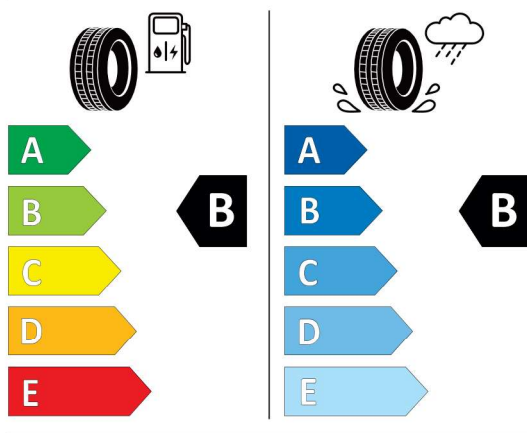

PIRELLI 40403

285/40R22 110 Y XL C1

2020/740

<https://eprel.ec.europa.eu/qr/597044>

Continental 676703

Continental 0311857

HL 285/30 R 21 103 Y XL C1

2020/740