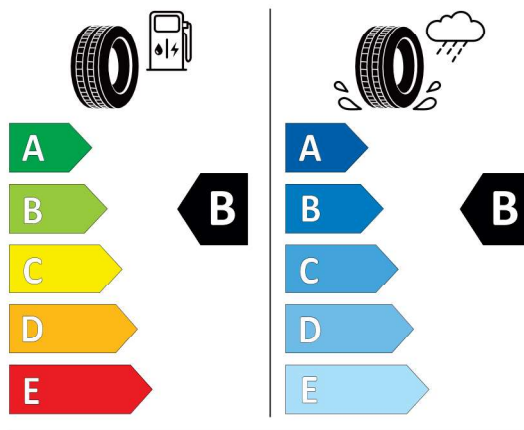

2020/740

<https://eprel.ec.europa.eu/qr/1162890>

Pirelli 1073965

PIRELLI 39544

H255/35R21 101 Y XL C1