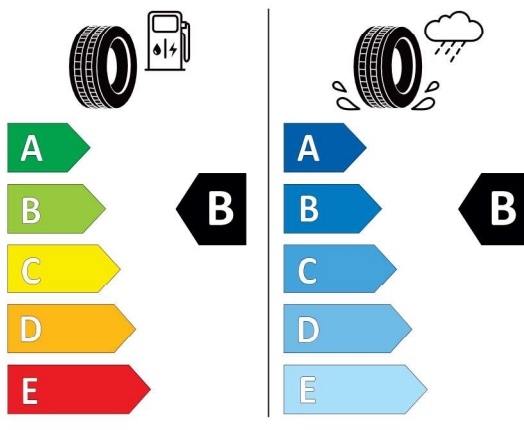

Číslo kalkulácie.
Dátum
Platnosť do

Ponuka
59237
18.03.2024
01.04.2024

EU Energetický štítok pre kolesá

Continental 1162890

Continental 0313563

HL 255/35 R 21 101 Y XL C1

2020/740

<https://eprel.ec.europa.eu/qr/1162890>