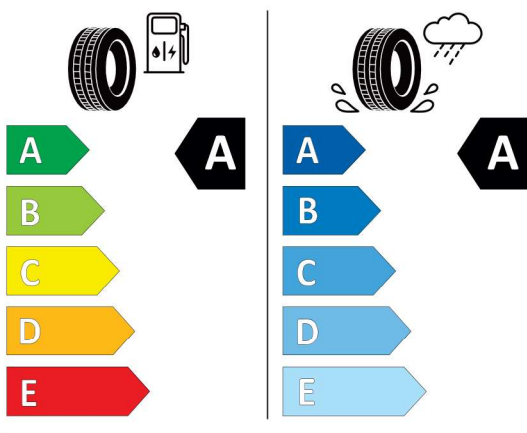

Číslo kalkulácie.
Dátum
Platnosť do

Ponuka
59237
18.03.2024
01.04.2024

Pirelli 597044

PIRELLI 40403

285/40R22 110 Y XL C1

2020/740

<https://eprel.ec.europa.eu/qr/597044>