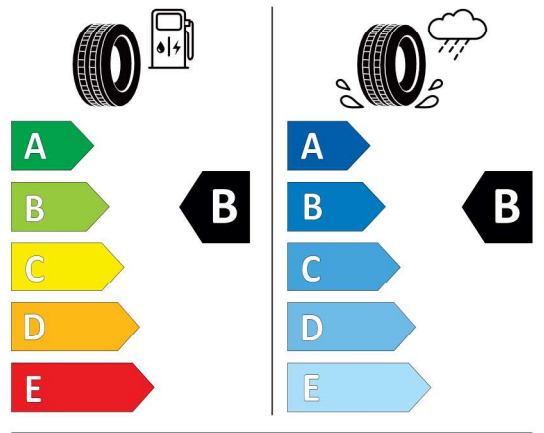

Pirelli 1073965

PIRELLI 39544

H255/35R21 101 Y XL C1

2020/740

<https://eprel.ec.europa.eu/qr/1073965>