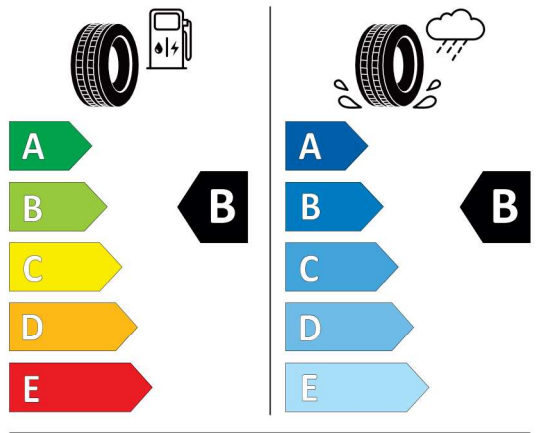

Continental 676703

Continental 0311857
HL 285/30 R 21 103 Y XL C1

2020/740

<https://eprel.ec.europa.eu/qr/676703>