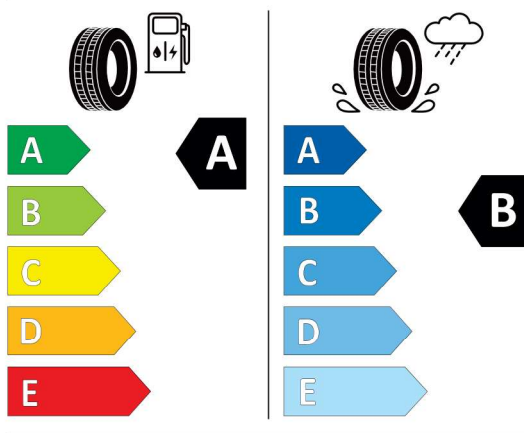

Číslo kalkulácie.
Dátum
Platnosť do

Ponuka
59394
25.03.2024
08.04.2024

Bridgestone 501231

Bridgestone 21898

225/55 R18 (102Y) XL C1

2020/740

<https://eprel.ec.europa.eu/qr/501231>