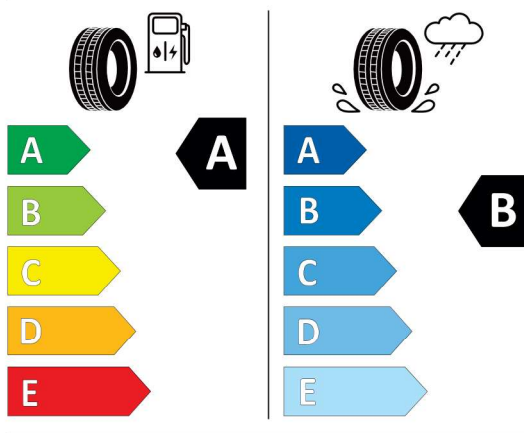

Číslo kalkulácie.
Dátum
Platnosť do

Ponuka
59394
25.03.2024
08.04.2024

Apollo Vredestein 1345074

Vredestein 8714692506994

225/55 R 18 102 Y XL C1

2020/740

<https://eprel.ec.europa.eu/qr/1345074>