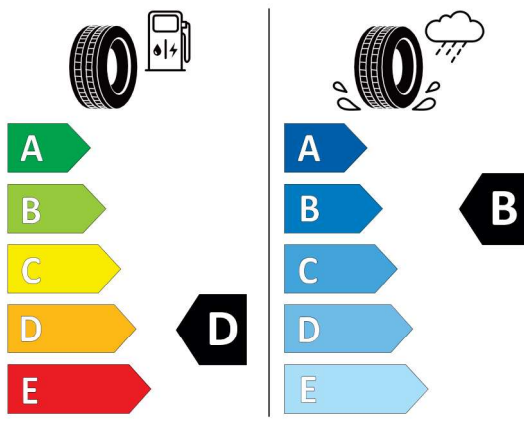

Číslo kalkulácie.
Dátum
Platnosť do

Ponuka
57752
23.02.2024
08.03.2024

Michelin 408484

MICHELIN 051322
275/35ZR19 (100Y) XL C1

2020/740

<https://eprel.ec.europa.eu/qr/408484>