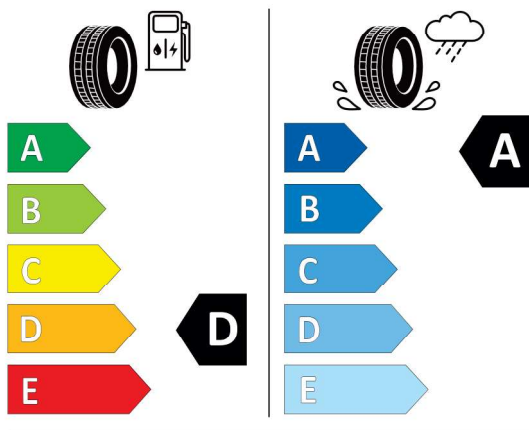

Číslo kalkulácie.
Dátum
Platnosť do

Ponuka
57752
23.02.2024
08.03.2024

EU Energetický štítok pre kolesá

Yokohama 1123241

YOKOHAMA R5469

275/35ZR19 (100Y) C1

<https://eprel.ec.europa.eu/qr/1123241>

Pirelli 595975