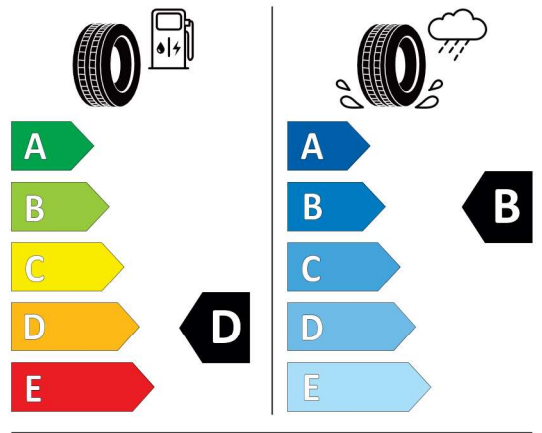

Ponuka
57752
23.02.2024
08.03.2024

Pirelli 595977

PIRELLI 32587
285/30ZR20 (99Y) XL C1

2020/740

<https://eprel.ec.europa.eu/qr/595977>

Michelin 411719

MICHELIN 701861
285/30ZR20 (99Y) XL C1

2020/740