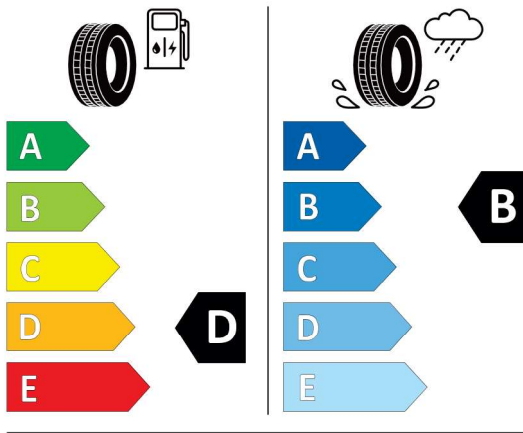

Číslo kalkulácie.
Dátum
Platnosť do

Ponuka
57752
23.02.2024
08.03.2024

Pirelli 595977

PIRELLI 32587
285/30ZR20 (99Y) XL C1

2020/740

<https://eprel.ec.europa.eu/qr/595977>