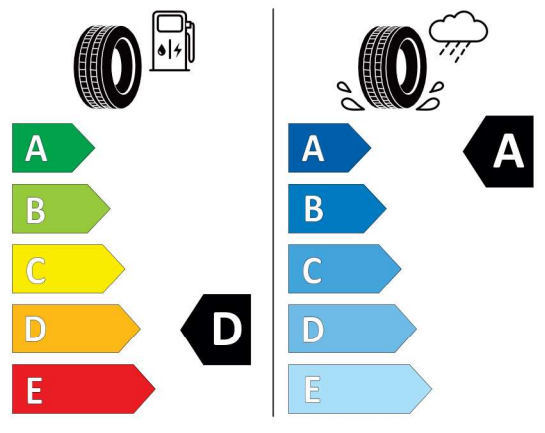

MICHELIN 051322
275/35ZR19 (100Y) XL C1

2020/740

<https://eprel.ec.europa.eu/qr/408484>

Yokohama 1123242

YOKOHAMA R5503
285/30ZR20 (99Y) C1

2020/740

<https://eprel.ec.europa.eu/qr/1123242>

Číslo kalkulácie.
Dátum
Platnosť do