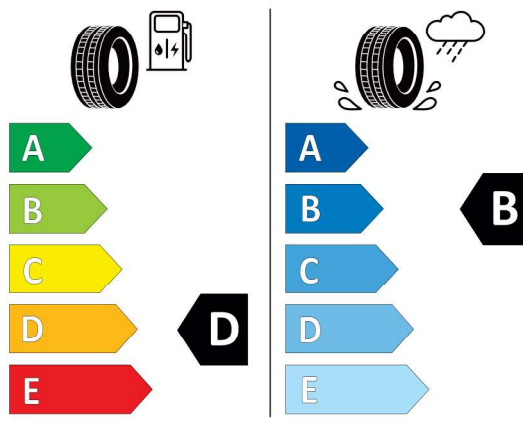

<https://eprel.ec.europa.eu/qr/1123241>

Pirelli 595975

PIRELLI 32575

275/35ZR19 (100Y) XL C1