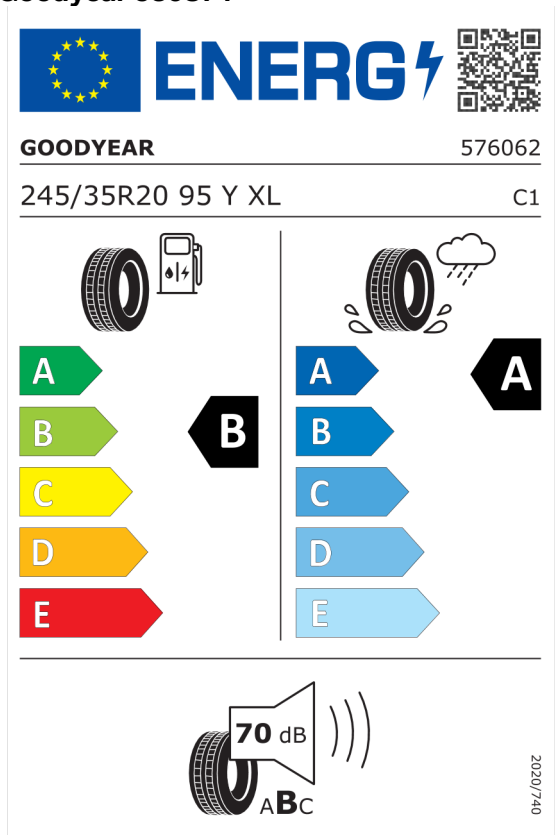

Goodyear 530871

<https://eprel.ec.europa.eu/qr/530871>