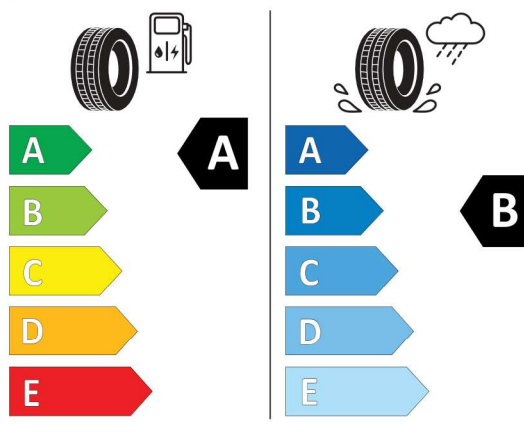

275/35R20 102 Y XL C1

2020/740

<https://eprel.ec.europa.eu/qr/596814>

Ponuka
Číslo kalkulácie. 59786
Dátum 16.04.2024
Platnosť do 30.04.2024

Môj súhlas s marketingovou komunikáciou

- Chcem prijímať marketingovú komunikáciu od spoločnosti MD-Bavaria Žilina, s.r.o. prostredníctvom e-mailu, pošty, telefónnych služieb / služieb doručovania správ a v aute (ak je to podporované).¹