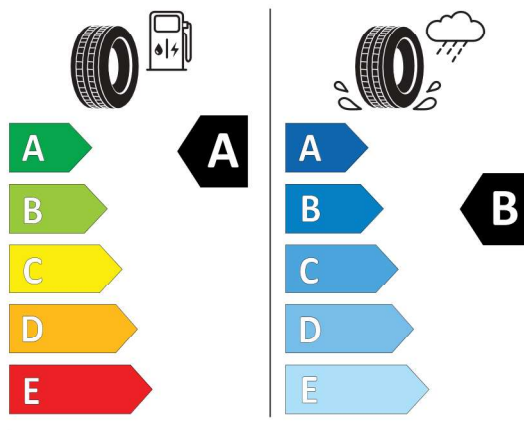

2020/740

<https://eprel.ec.europa.eu/qr/1269848>

Michelin 991721

MICHELIN 458552

245/40R20 99 Y XL C1