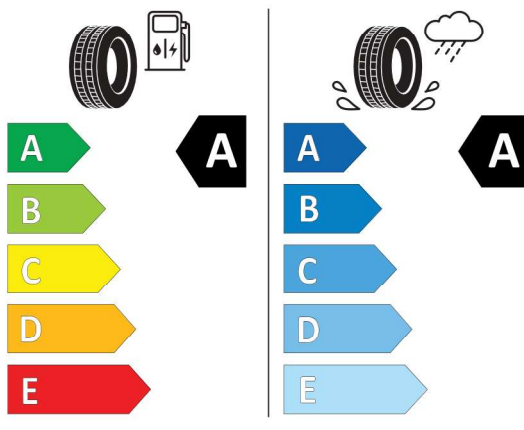

Číslo kalkulácie.
Dátum
Platnosť do

Ponuka
59786
16.04.2024
30.04.2024

EU Energetický štítok pre kolesá

Pirelli 1269848

PIRELLI 42040

245/40R20 99 Y XL C1