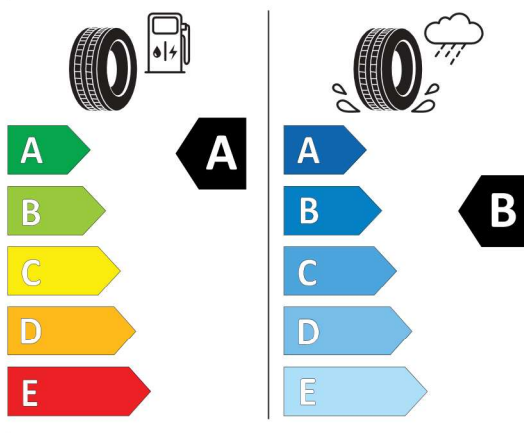

245/40R20 99 Y XL C1

2020/740

<https://eprel.ec.europa.eu/qr/991721>

Číslo kalkulácie.
Dátum
Platnosť do

Ponuka
59786
16.04.2024
30.04.2024

Continental 659110

Continental 0311789

245/40 R 20 99 Y XL C1