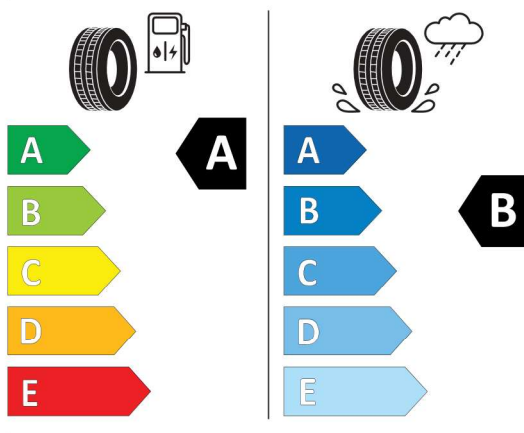

Číslo kalkulácie.
Dátum
Platnosť do

Ponuka
59786
16.04.2024
30.04.2024

Michelin 1213052

MICHELIN 812105

275/35R20 102 Y XL C1

2020/740

<https://eprel.ec.europa.eu/qr/1213052>