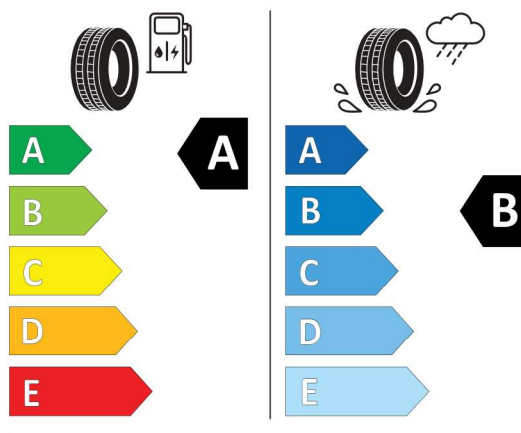

2020/740

<https://eprel.ec.europa.eu/qr/659110>

Continental 676656

Continental 0311784

275/35 R 20 102 Y XL C1

2020/740

<https://eprel.ec.europa.eu/qr/676656>

Číslo kalkulácie.
Dátum
Platnosť do