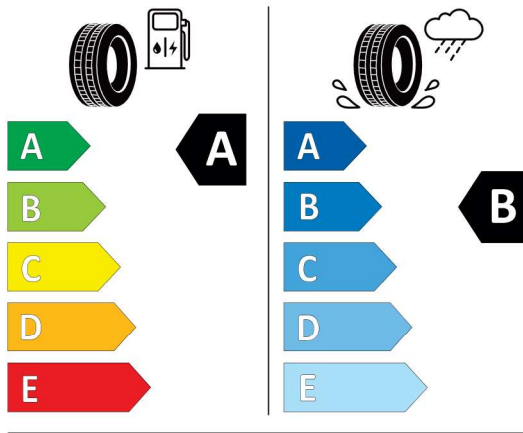

Quotation No. 59786
Date 16.04.2024
Valid until 30.04.2024

Continental 659110

Continental 0311789
245/40 R 20 99 Y XL C1

2020/740

<https://eprel.ec.europa.eu/qr/659110>