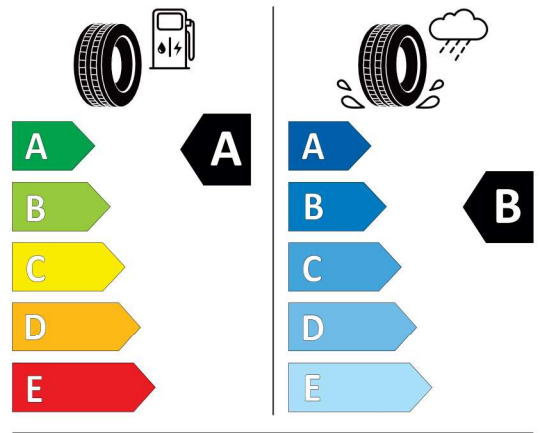

<https://eprel.ec.europa.eu/qr/659110>

Pirelli 596814

PIRELLI 39398
275/35R20 102 Y XL C1

2020/740

<https://eprel.ec.europa.eu/qr/596814>

Quotation No. 59786
Date 16.04.2024
Valid until 30.04.2024

Michelin 1213052