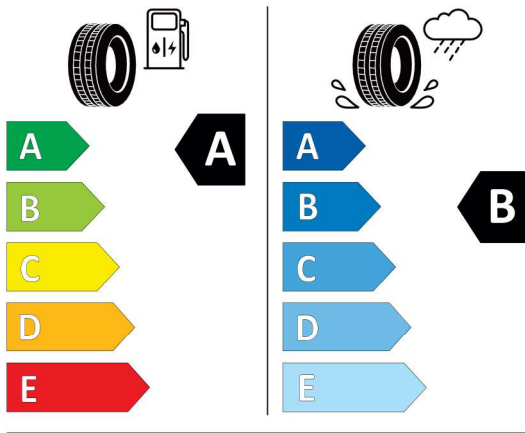

Quotation No. 59786
Date 16.04.2024
Valid until 30.04.2024

Michelin 1213052

MICHELIN 812105
275/35R20 102 Y XL C1

2020/740

<https://eprel.ec.europa.eu/qr/1213052>