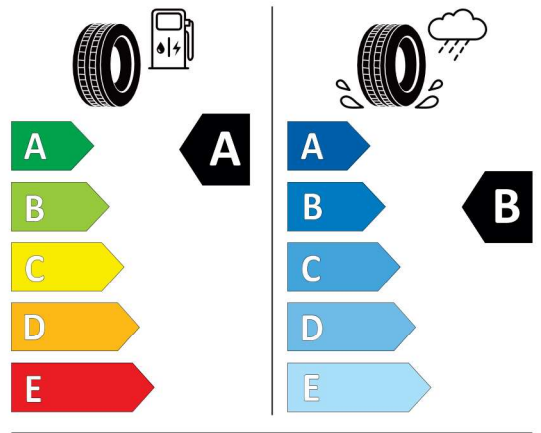

MICHELIN 812105
275/35R20 102 Y XL C1

2020/740

<https://eprel.ec.europa.eu/qr/1213052>

Continental 676656

Continental 0311784
275/35 R 20 102 Y XL C1

2020/740

<https://eprel.ec.europa.eu/qr/676656>

Quotation