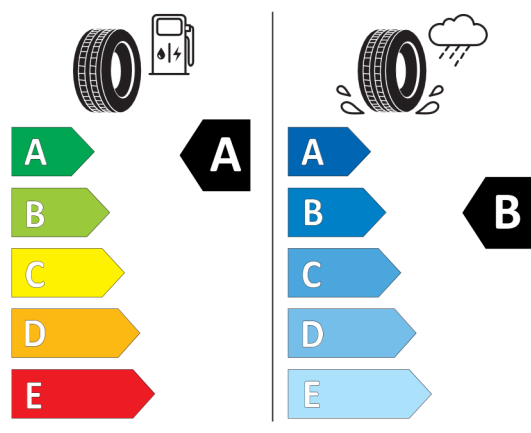

2020/740

<https://eprel.ec.europa.eu/qr/626794>