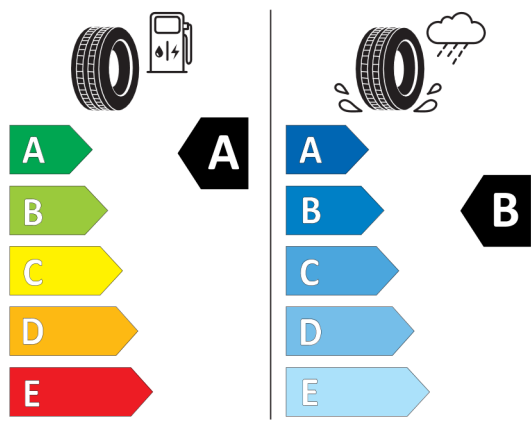

Cena celkom bez DPH **EUR** **54.910,96**

Číslo kalkulácie.
Dátum
Platnosť do

Ponuka
50389
21.06.2022
05.07.2022

EU Energetický štítok pre kolesá

658921

Continental 0311780

245/45 R 19 102 Y XL C1

2020/740