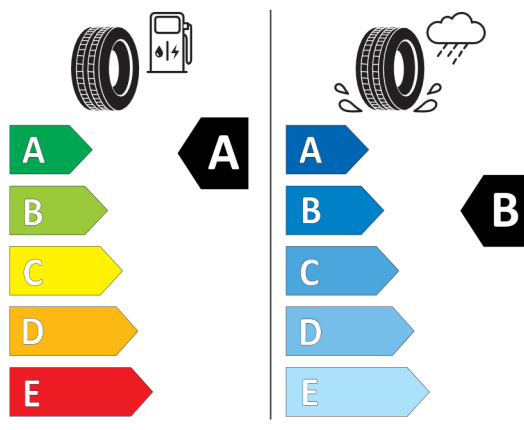

2020/740

<https://eprel.ec.europa.eu/qr/658921>

596812

PIRELLI 39396

245/45R19 102 Y XL C1