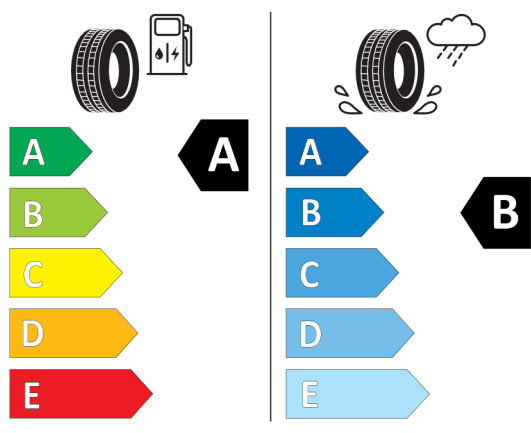

Číslo kalkulácie.
Dátum
Platnosť do

Ponuka
50389
21.06.2022
05.07.2022

501525

Bridgestone 21901

245/45 R19 102 Y XL C1

2020/740

<https://eprel.ec.europa.eu/qr/501525>

626794

Hankook 1026883

245/45R19 102 Y XL C1