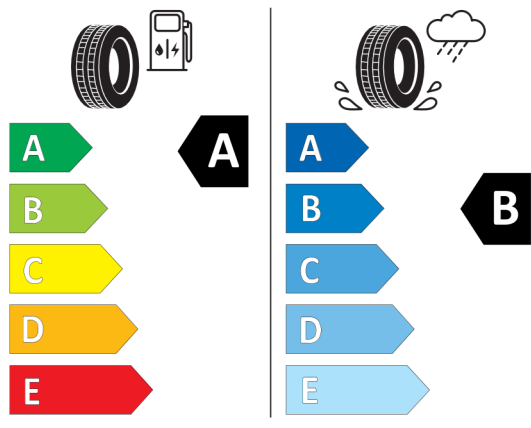

Číslo kalkulácie.
Dátum
Platnosť do

Ponuka
57083
03.11.2023
14.11.2023

EU Energetický štítok pre kolesá

Continental 659111

Continental 0311781

225/55 R 18 102 Y XL C1

<https://eprel.ec.europa.eu/qr/659111>

Hankook 626793