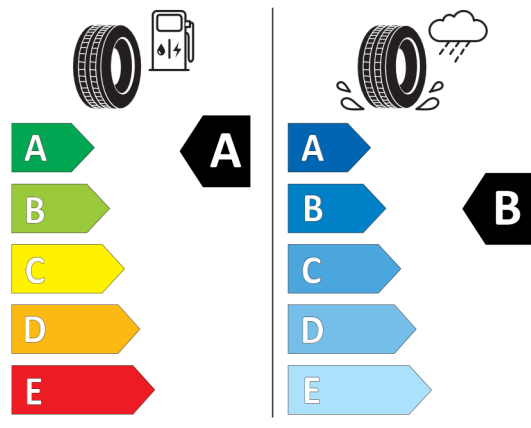

Hankook 626793

Hankook 1026882

225/55R18 102 Y XL C1

<https://eprel.ec.europa.eu/qr/626793>