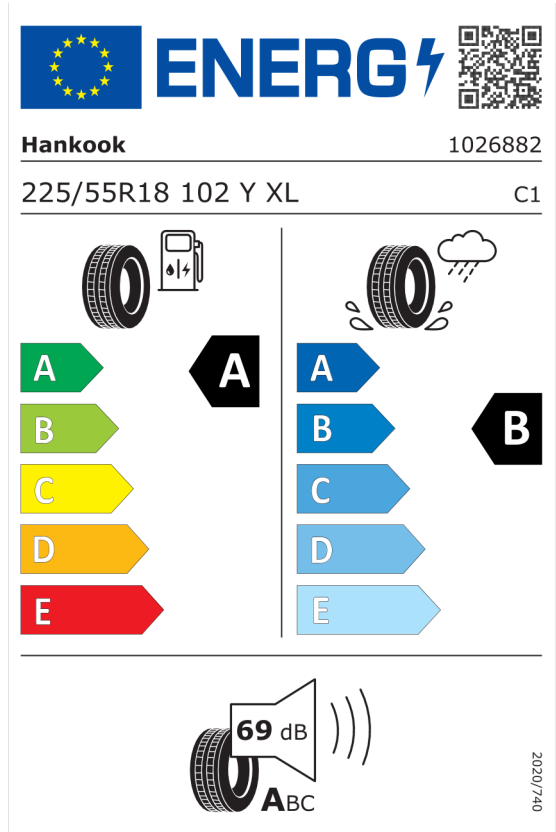

Hankook 626793

<https://eprel.ec.europa.eu/qr/626793>