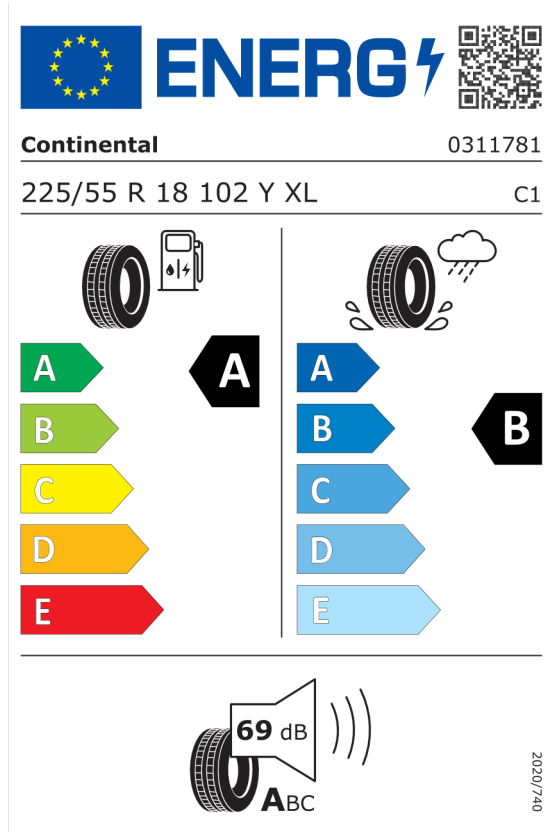

Ponuka
Číslo kalkulácie: 56831
Dátum: 19.10.2023
Platnosť do: 31.10.2023

EU Energetický štítok pre kolesá

Continental 659111

<https://eprel.ec.europa.eu/qr/659111>