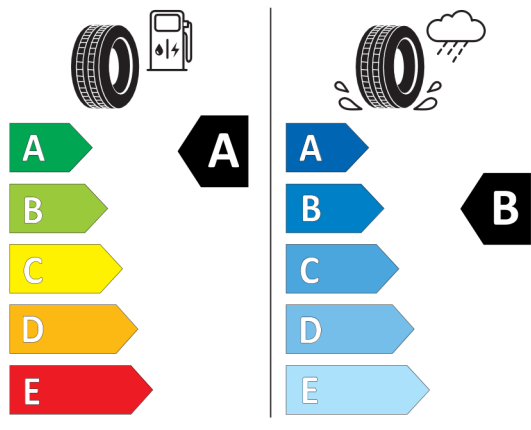

EU Energetický štítek pre kolesá

531280

GOODYEAR 582719

225/55R17 97 W C1