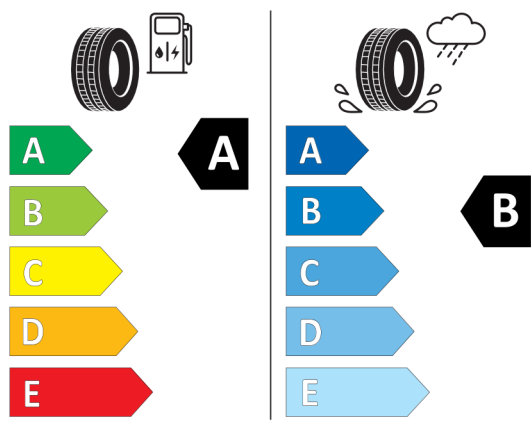

2020/740

<https://eprel.ec.europa.eu/qr/381723>

481733

Continental 0358906

225/55 R 17 97 W C1

2020/740

<https://eprel.ec.europa.eu/qr/481733>

595393