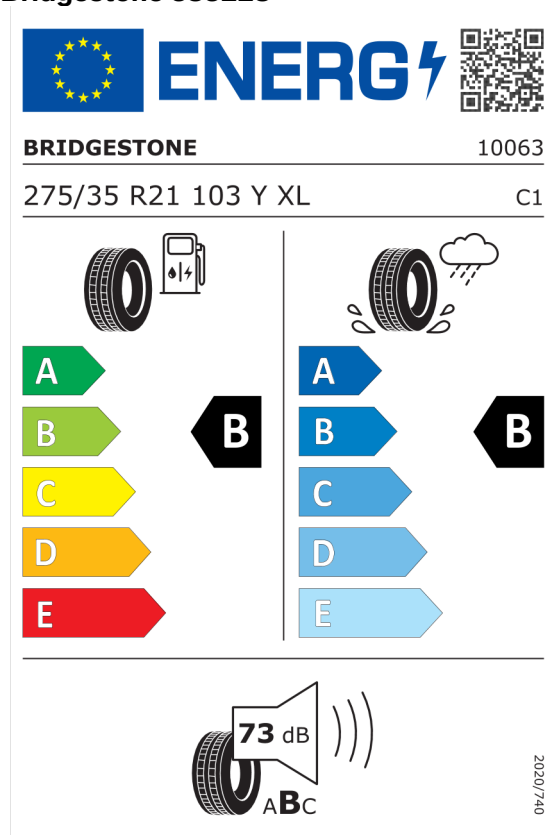

Bridgestone 383228

<https://eprel.ec.europa.eu/qr/383228>