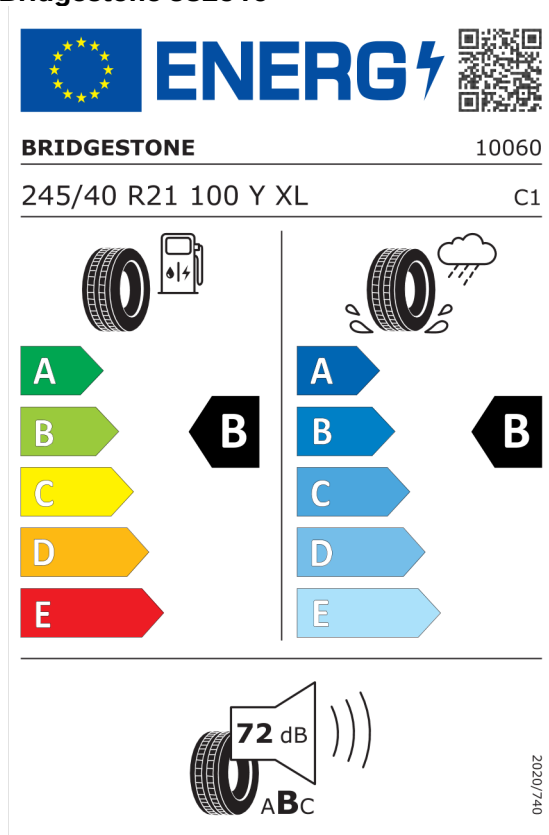

Číslo kalkulácie.
Dátum
Platnosť do

Ponuka
59032
07.03.2024
21.03.2024

EU Energetický štítok pre kolesá

Bridgestone 382510

<https://eprel.ec.europa.eu/qr/382510>