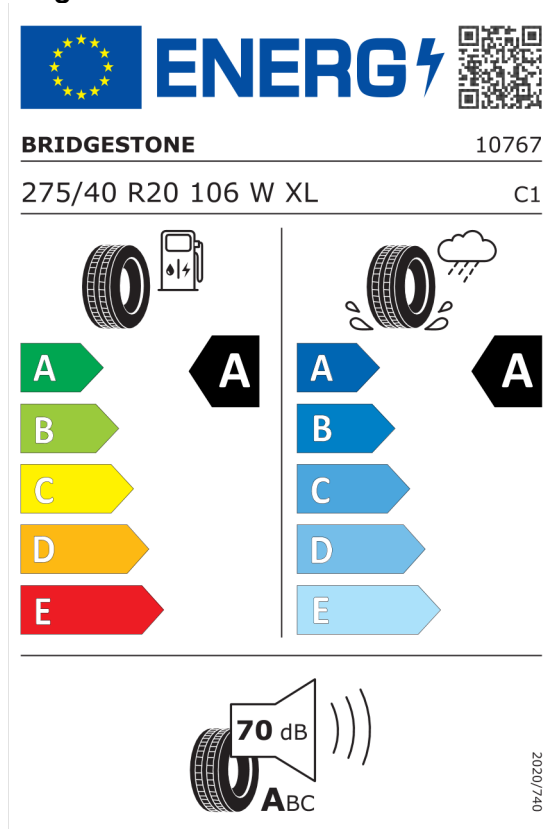

Technické údaje

Objem	2993 cm ³	Spotreba - Stred	6,7 l/100km
Výkon	250 kW (340 hp)	Emisie CO₂	176 g/km

Hodnoty spotreby paliva, emisií CO₂, spotreby elektrickej energie a zobrazené rozsahy sú stanovené podľa európskeho nariadenia (EC) 715/2007 v znení uplatniteľnom v čase typového schválenia. Namerané hodnoty sú na základe cyklu WLTP podľa smernice (EC) 1151/2017 a môžu sa líšiť v závislosti od zvolenej výbavy. Uvedený rozsah hodnôt zohľadňuje rôzne konfigurácie zvoleného modelu a nie je súčasťou akejkoľvek ponuky, je určený výlučne na porovnanie. Príručka o spotrebe paliva a emisiách CO₂, ktorá obsahuje údaje o všetkých modeloch nových osobných automobilov, je bezplatne k dispozícii v každom predajnom mieste.

Číslo kalkulácie.
Dátum
Platnosť do

Ponuka
56745
13.10.2023
26.10.2023

EU Energetický štítok pre kolesá

Bridgestone 382583

<https://eprel.ec.europa.eu/qr/382583>

Bridgestone 383240

<https://eprel.ec.europa.eu/qr/383240>