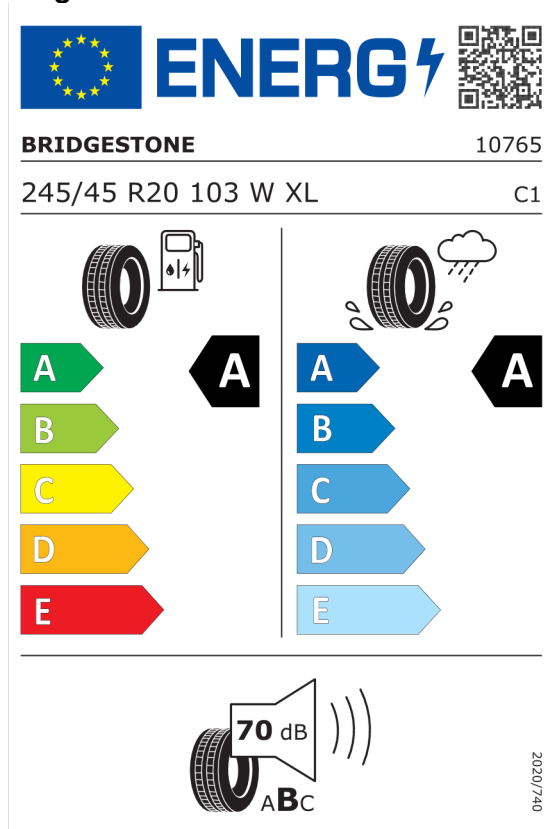

Číslo kalkulácie.
Dátum
Platnosť do

Ponuka
56745
13.10.2023
26.10.2023

EU Energetický štítok pre kolesá

Bridgestone 382583

<https://eprel.ec.europa.eu/qr/382583>