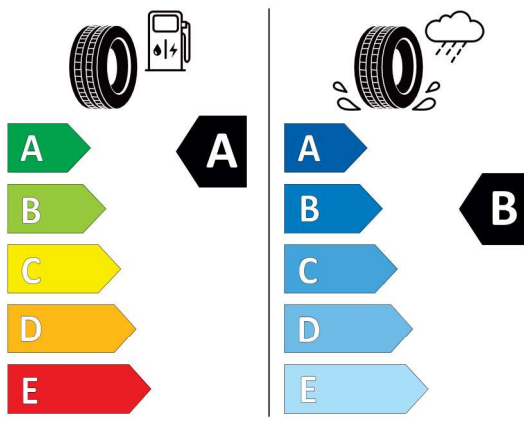

Číslo kalkulácie.
Dátum
Platnosť do

Ponuka
58812
26.02.2024
11.03.2024

Michelin 410016

MICHELIN 356061

245/50R19 105 W XL C1

2020/740

<https://eprel.ec.europa.eu/qr/410016>