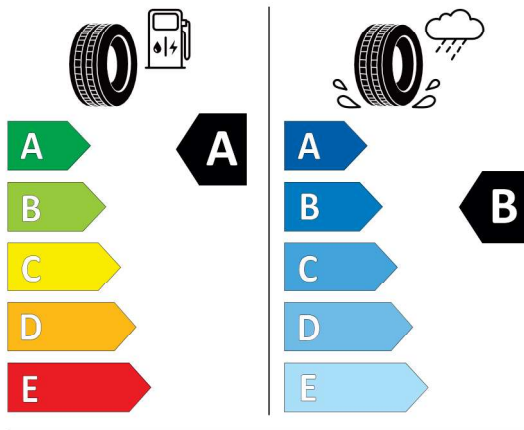

Číslo kalkulácie.
Dátum
Platnosť do

Ponuka
58812
26.02.2024
11.03.2024

EU Energetický štítok pre kolesá

Pirelli 596053

PIRELLI 33819

245/50R19 105 W XL C1

2020/740

<https://eprel.ec.europa.eu/qr/596053>