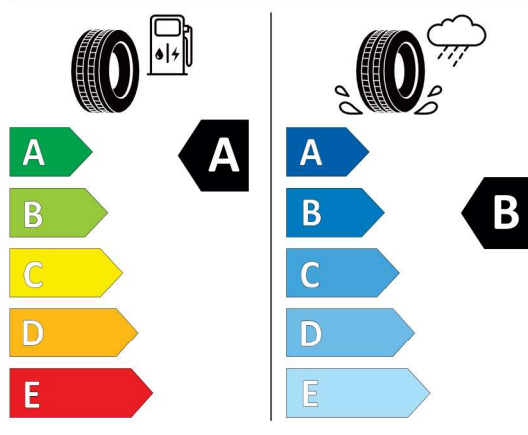

<https://eprel.ec.europa.eu/qr/382611>

Číslo kalkulácie.
Dátum
Platnosť do

Ponuka
58812
26.02.2024
11.03.2024

Continental 483114

Continental 0358519

245/50 R 19 105 W XL C1

2020/740

<https://eprel.ec.europa.eu/qr/483114>