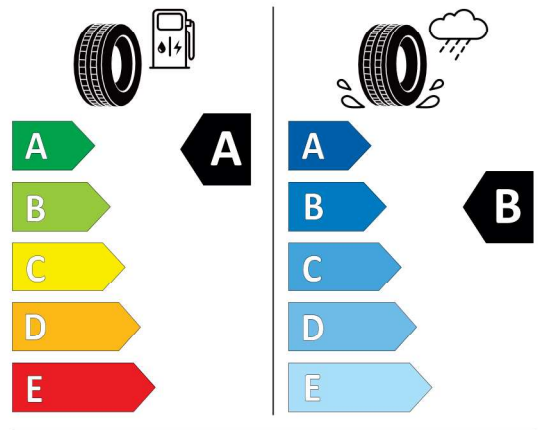

Bridgestone 382610

BRIDGESTONE 18970

245/50 R19 105 W XL C1

2020/740

<https://eprel.ec.europa.eu/qr/382610>