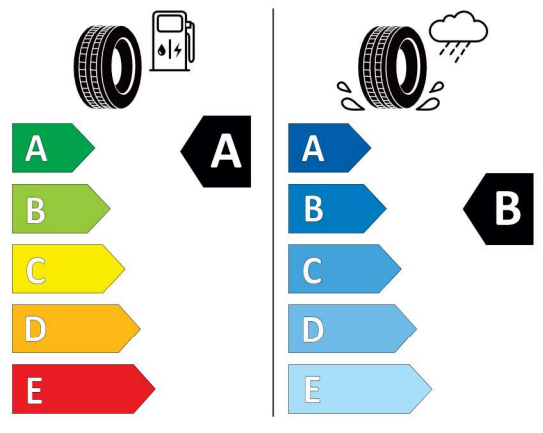

Bridgestone 382611

BRIDGESTONE 19745

245/50 R19 105 W XL C1

2020/740

<https://eprel.ec.europa.eu/qr/382611>