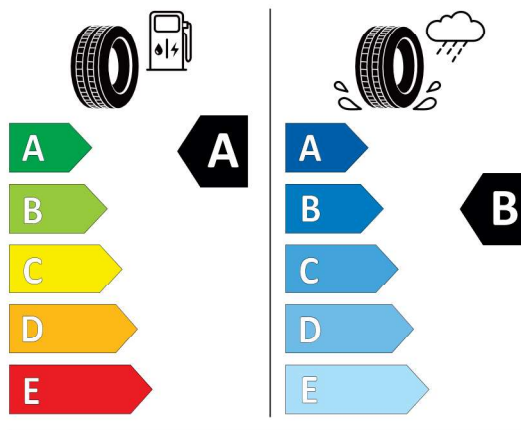

EU Energetický štítok pre kolesá

Continental 482526

Continental 0358846
275/35 R 22 104 Y XL C1

2020/740

<https://eprel.ec.europa.eu/qr/482526>

Pirelli 595993

PIRELLI 32624
275/35R22 104 Y XL C1

2020/740