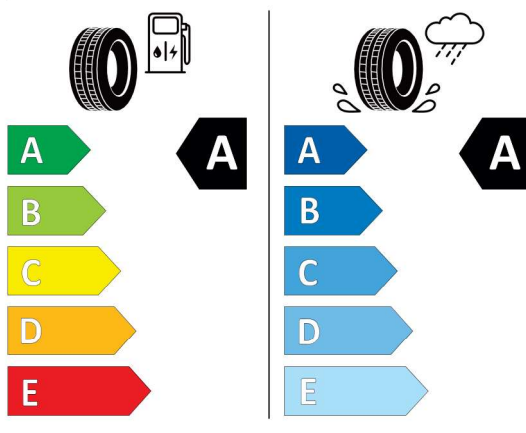

<https://eprel.ec.europa.eu/qr/595993>

Číslo kalkulácie.
Dátum
Platnosť do

Ponuka
56109
14.02.2024
22.02.2024

Continental 481320

Continental 0358806

315/30 R 22 107 Y XL C1

2020/740

<https://eprel.ec.europa.eu/qr/481320>