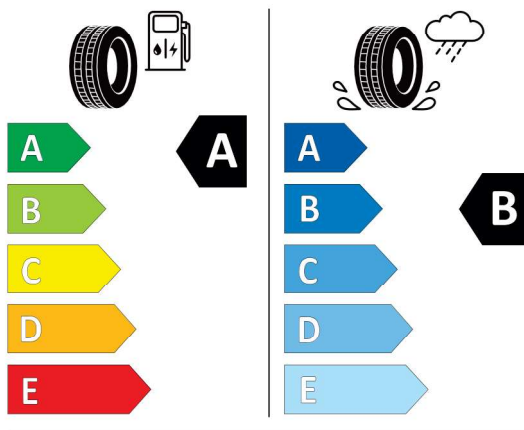

Číslo kalkulácie.
Dátum
Platnosť do

Ponuka
56109
14.02.2024
22.02.2024

EU Energetický štítok pre kolesá

Continental 482526

Continental 0358846
275/35 R 22 104 Y XL C1

2020/740

<https://eprel.ec.europa.eu/qr/482526>