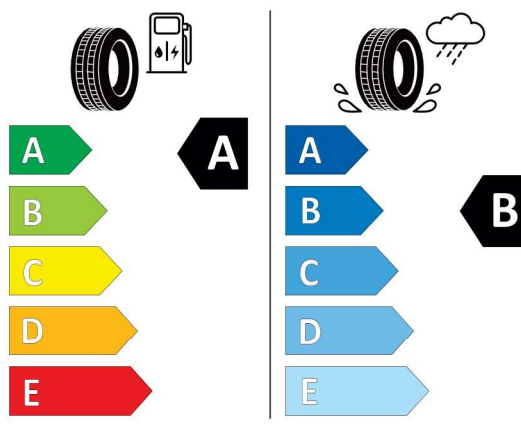

Pirelli 595992

PIRELLI 32621

315/30R22 107 Y XL C1

2020/740

<https://eprel.ec.europa.eu/qr/595992>