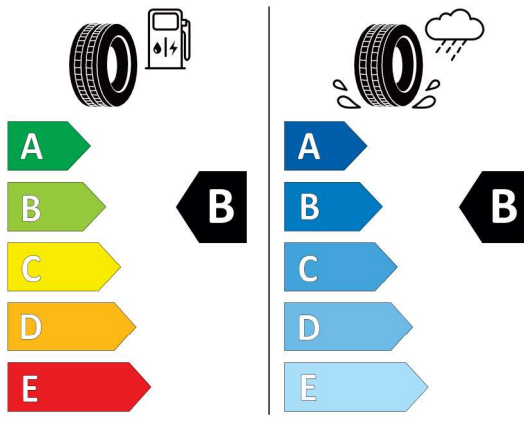

<https://eprel.ec.europa.eu/qr/581064>

Číslo kalkulácie.
Dátum
Platnosť do

Ponuka
58501
07.02.2024
21.02.2024

Hankook 466546

Hankook 1023816
315/35R21 111 Y XL C1

2020/740

<https://eprel.ec.europa.eu/qr/466546>