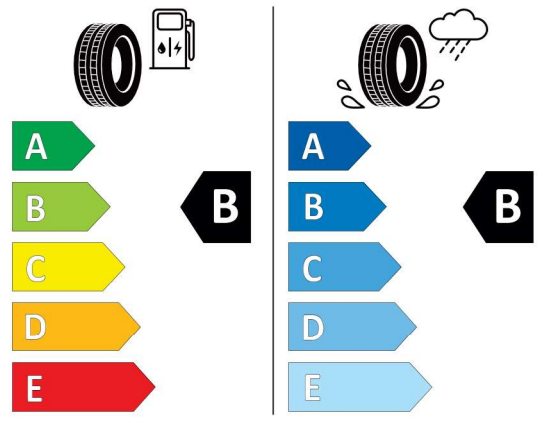

Continental 481566

Continental 0357431
315/35 R 21 111 Y XL C1

2020/740

<https://eprel.ec.europa.eu/qr/481566>