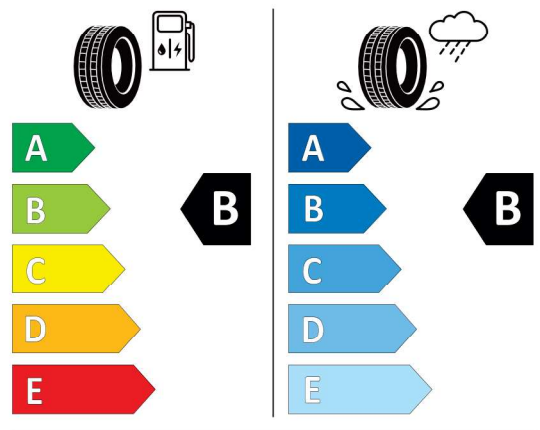

Pirelli 581097

PIRELLI 27514

275/40R21 107 Y XL C1

2020/740

<https://eprel.ec.europa.eu/qr/581097>