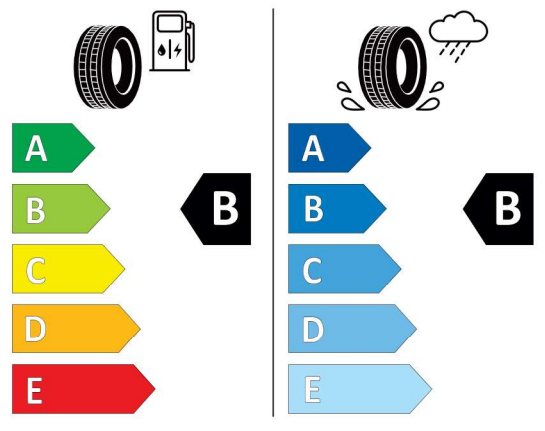

Hankook 1023815

275/40R21 107 Y XL C1

2020/740

<https://eprel.ec.europa.eu/qr/466540>

Pirelli 581064

PIRELLI 27513

315/35R21 111 Y XL C1

2020/740