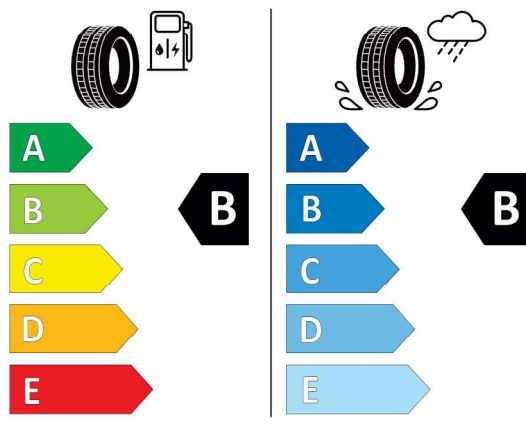

Číslo kalkulácie.
Dátum
Platnosť do

Ponuka
58501
07.02.2024
21.02.2024

EU Energetický štítok pre kolesá

Continental 482799

Continental 0357430

275/40 R 21 107 Y XL C1

2020/740

<https://eprel.ec.europa.eu/qr/482799>