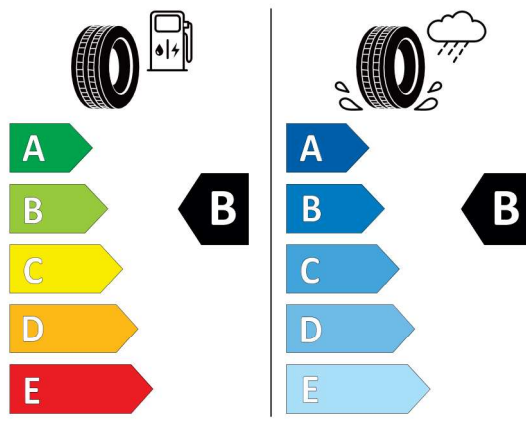

Číslo kalkulácie.
Dátum
Platnosť do

Ponuka
58501
07.02.2024
21.02.2024

Hankook 466540

Hankook 1023815

275/40R21 107 Y XL C1

2020/740

<https://eprel.ec.europa.eu/qr/466540>