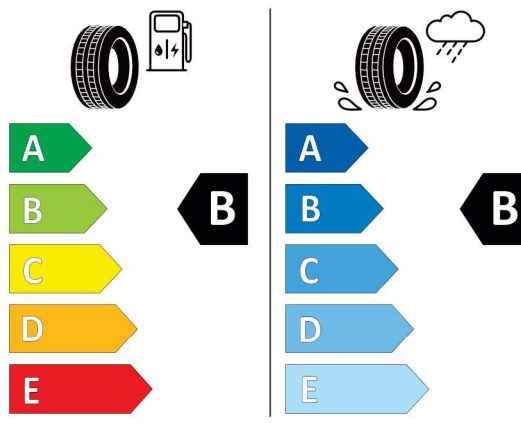

Hankook 1023815

275/40R21 107 Y XL C1

2020/740

<https://eprel.ec.europa.eu/qr/466540>

Hankook 466546

Hankook 1023816

315/35R21 111 Y XL C1

2020/740