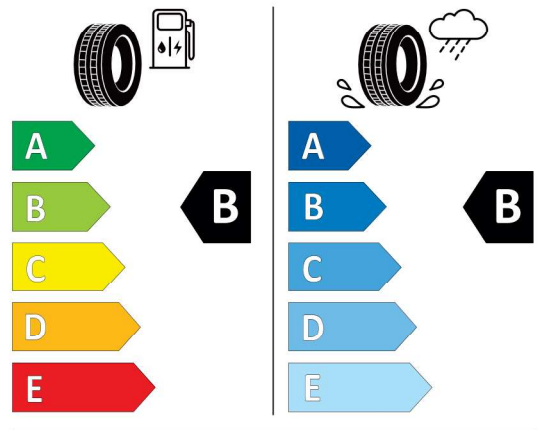

Continental 482799

Continental 0357430

275/40 R 21 107 Y XL C1

2020/740

<https://eprel.ec.europa.eu/qr/482799>