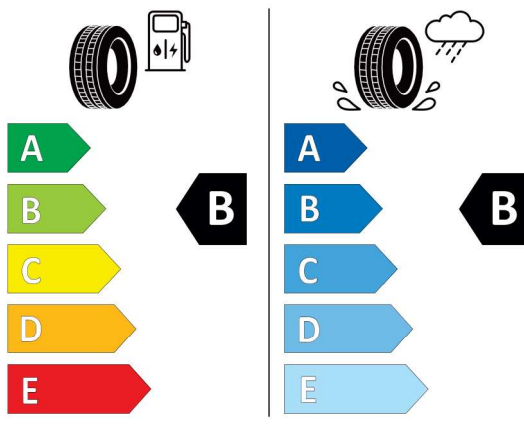

<https://eprel.ec.europa.eu/qr/466546>

Číslo kalkulácie.
Dátum
Platnosť do

Ponuka
58502
07.02.2024
21.02.2024

Continental 481566

Continental 0357431
315/35 R 21 111 Y XL C1

2020/740

<https://eprel.ec.europa.eu/qr/481566>