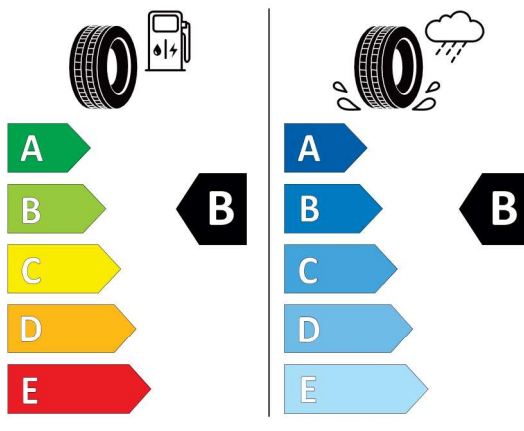

Číslo kalkulácie.
Dátum
Platnosť do

Ponuka
58502
07.02.2024
21.02.2024

Hankook 466540

Hankook 1023815

275/40R21 107 Y XL C1

2020/740

<https://eprel.ec.europa.eu/qr/466540>