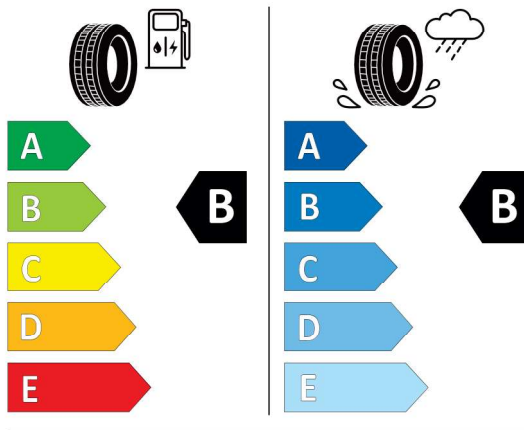

Číslo kalkulácie.
Dátum
Platnosť do

Ponuka
58502
07.02.2024
21.02.2024

EU Energetický štítok pre kolesá

Pirelli 581097

PIRELLI 27514

275/40R21 107 Y XL C1

2020/740

<https://eprel.ec.europa.eu/qr/581097>