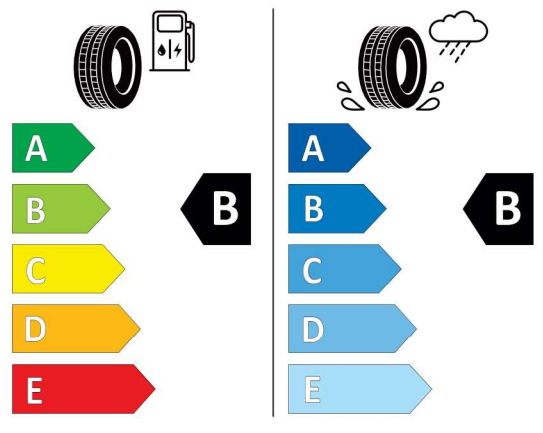

Pirelli 581064

PIRELLI 27513
315/35R21 111 Y XL C1

2020/740

<https://eprel.ec.europa.eu/qr/581064>