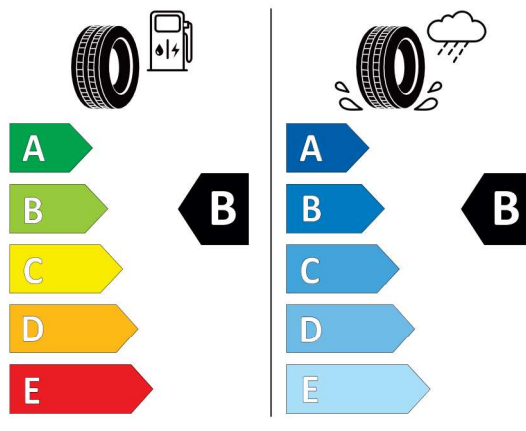

Číslo kalkulácie.
Dátum
Platnosť do

Ponuka
58814
26.02.2024
11.03.2024

Bridgestone 383260

BRIDGESTONE 13668

275/45 R20 110 Y XL C1

2020/740

<https://eprel.ec.europa.eu/qr/383260>