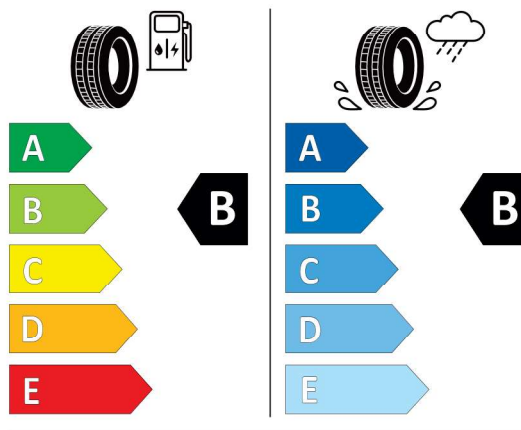

2020/740

<https://eprel.ec.europa.eu/qr/581098>

Hankook 466533

Hankook 1023867

275/45R20 110 Y XL C1