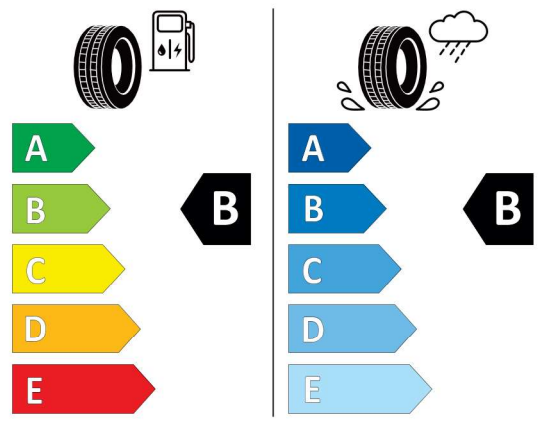

Bridgestone 383260

BRIDGESTONE 13668

275/45 R20 110 Y XL C1

2020/740

<https://eprel.ec.europa.eu/qr/383260>

Pirelli 581089

PIRELLI 27515

305/40R20 112 Y XL C1