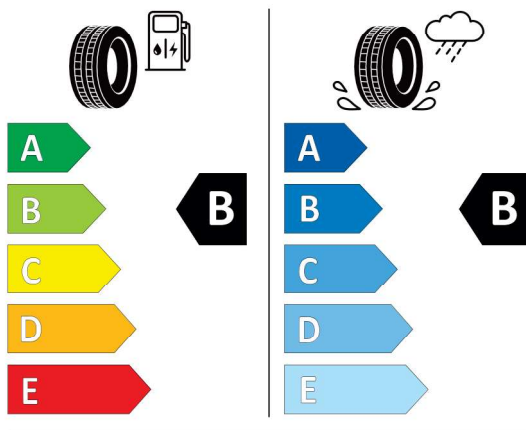

Cena celkom bez DPH **EUR** **87.890,83**

Číslo kalkulácie.
Dátum
Platnosť do

Ponuka
58814
26.02.2024
11.03.2024

EU Energetický štítok pre kolesá

Pirelli 581098

PIRELLI 27516

275/45R20 110 Y XL C1

2020/740