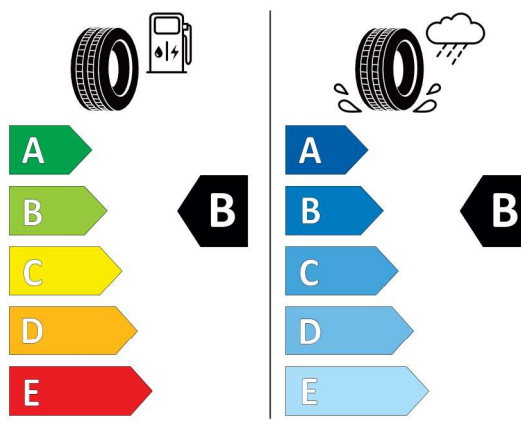

Hankook 466536

Hankook 1023814

305/40R20 112 Y XL C1

2020/740

<https://eprel.ec.europa.eu/qr/466536>