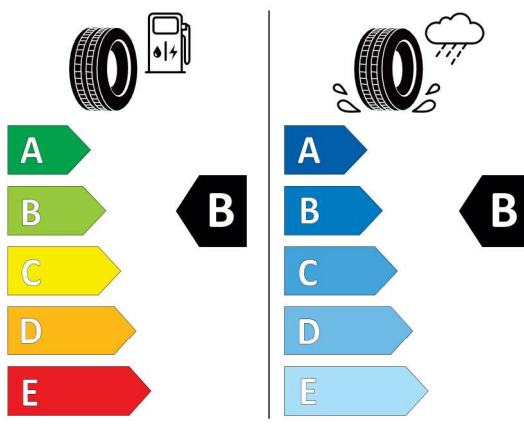

2020/740

<https://eprel.ec.europa.eu/qr/581089>

Číslo kalkulácie.
Dátum
Platnosť do

Ponuka
58814
26.02.2024
11.03.2024

Bridgestone 383337

BRIDGESTONE 13670

305/40 R20 112 Y XL C1

2020/740