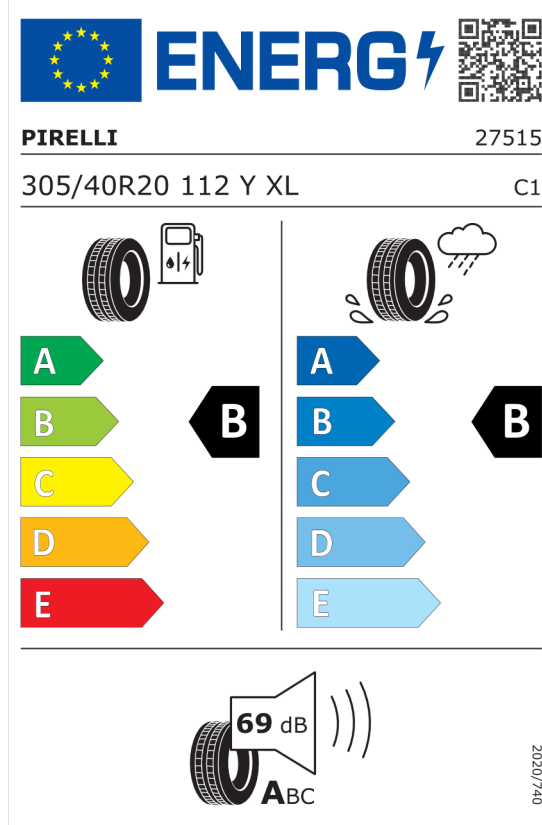

Pirelli 581089

<https://eprel.ec.europa.eu/qr/581089>