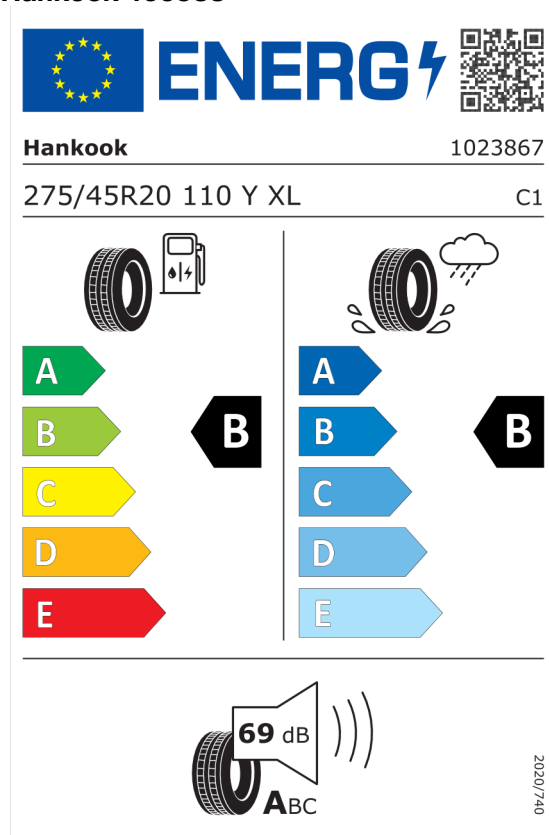

Hankook 466533

<https://eprel.ec.europa.eu/qr/466533>