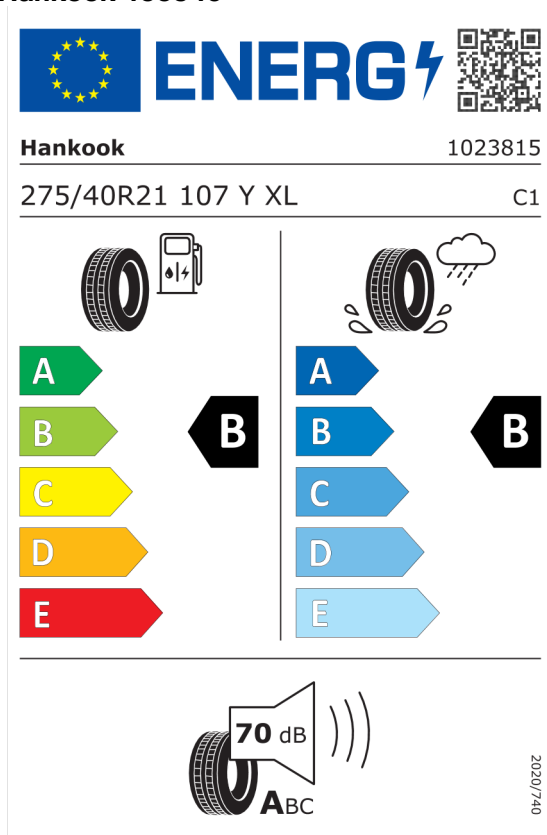

Číslo kalkulácie.
Dátum
Platnosť do

Ponuka
59500
04.04.2024
16.04.2024

EU Energetický štítok pre kolesá

Continental 482799

<https://eprel.ec.europa.eu/qr/482799>

Hankook 466540

<https://eprel.ec.europa.eu/qr/466540>