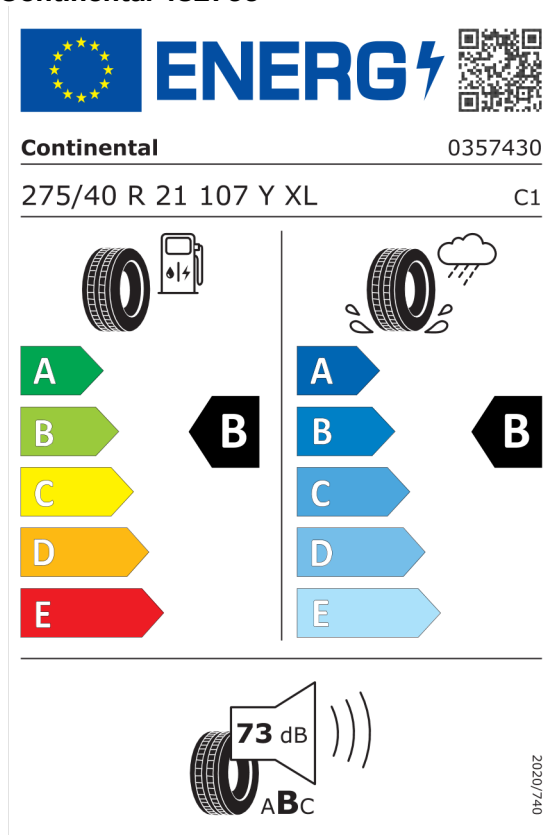

Číslo kalkulácie.
Dátum
Platnosť do

Ponuka
59500
04.04.2024
16.04.2024

EU Energetický štítok pre kolesá

Continental 482799

<https://eprel.ec.europa.eu/qr/482799>

Hankook 466540

<https://eprel.ec.europa.eu/qr/466540>