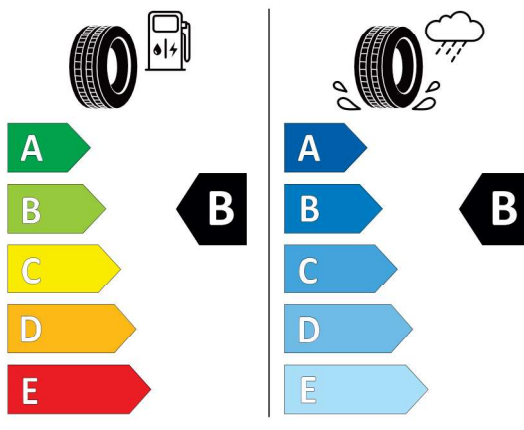

Číslo kalkulácie.
Dátum
Platnosť do

Ponuka
59048
08.03.2024
22.03.2024

EU Energetický štítok pre kolesá

Continental 482799

Continental 0357430

275/40 R 21 107 Y XL C1

<https://eprel.ec.europa.eu/qr/482799>

Hankook 466540