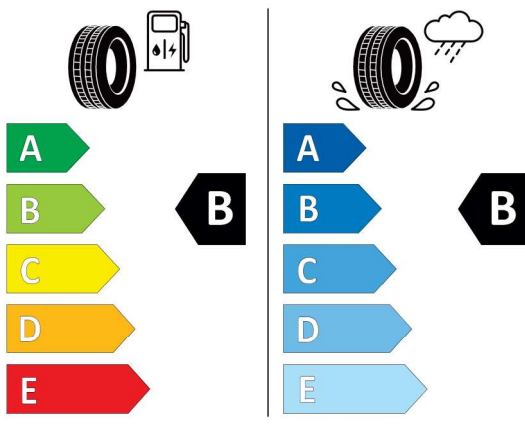

<https://eprel.ec.europa.eu/qr/581064>

Číslo kalkulácie.
Dátum
Platnosť do

Ponuka
59048
08.03.2024
22.03.2024

Hankook 466546

Hankook 1023816

315/35R21 111 Y XL C1

2020/740

<https://eprel.ec.europa.eu/qr/466546>