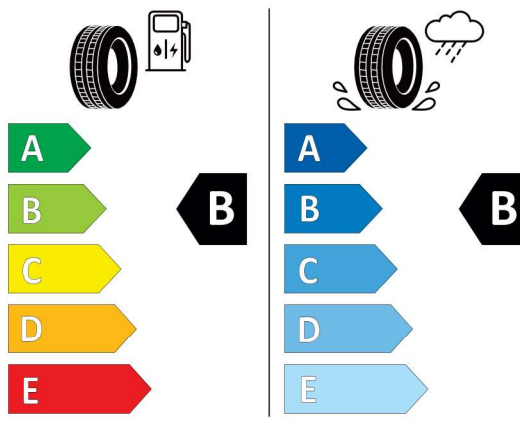

Continental 481566

Continental 0357431

315/35 R 21 111 Y XL C1

2020/740

<https://eprel.ec.europa.eu/qr/481566>