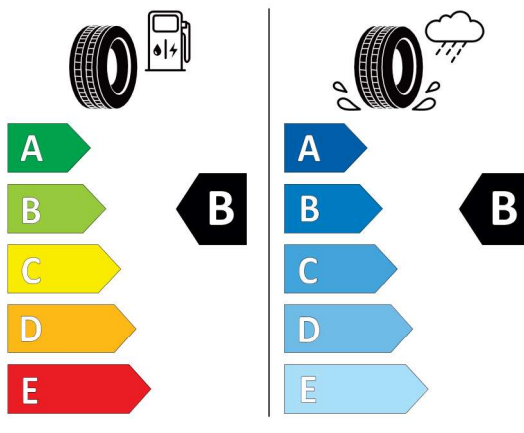

Číslo kalkulácie.
Dátum
Platnosť do

Ponuka
59048
08.03.2024
22.03.2024

Pirelli 581097

PIRELLI 27514

275/40R21 107 Y XL C1

2020/740

<https://eprel.ec.europa.eu/qr/581097>