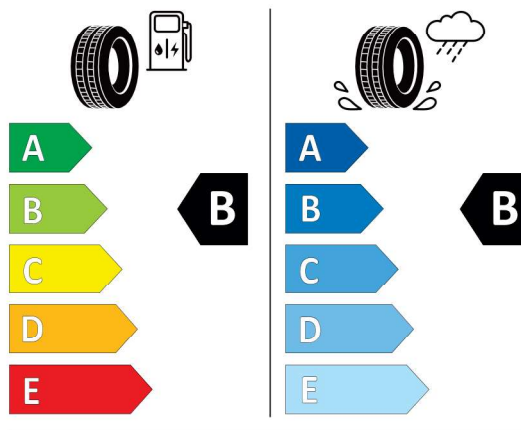

Hankook 466540

Hankook 1023815

275/40R21 107 Y XL C1

<https://eprel.ec.europa.eu/qr/466540>

2020/740

2020/740