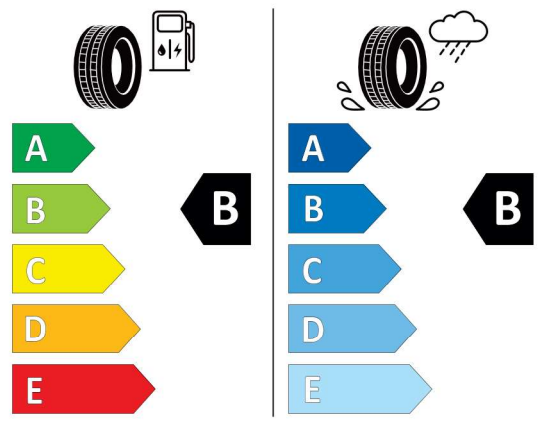

PIRELLI 27514

275/40R21 107 Y XL C1

2020/740

<https://eprel.ec.europa.eu/qr/581097>

Pirelli 581064

PIRELLI 27513

315/35R21 111 Y XL C1

2020/740