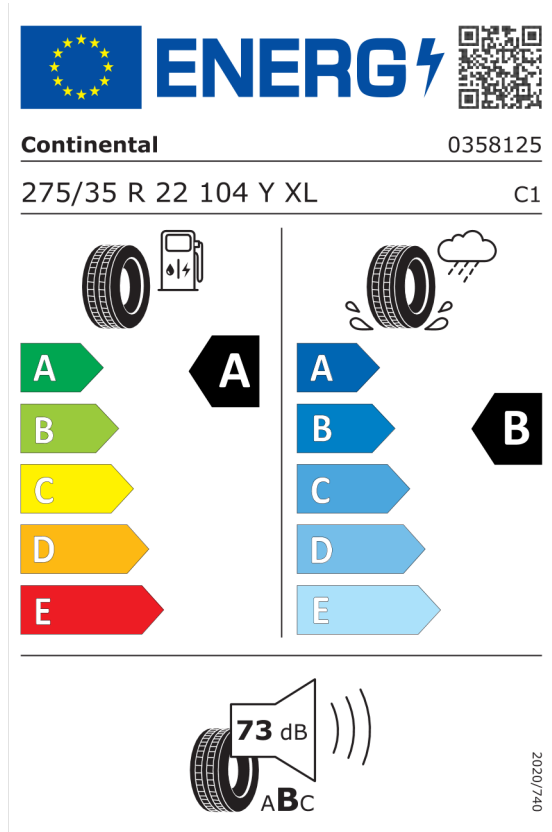

Číslo kalkulácie.
Dátum
Platnosť do

Ponuka
58209
23.01.2024
06.02.2024

EU Energetický štítok pre kolesá

Continental 482791

<https://eprel.ec.europa.eu/qr/482791>