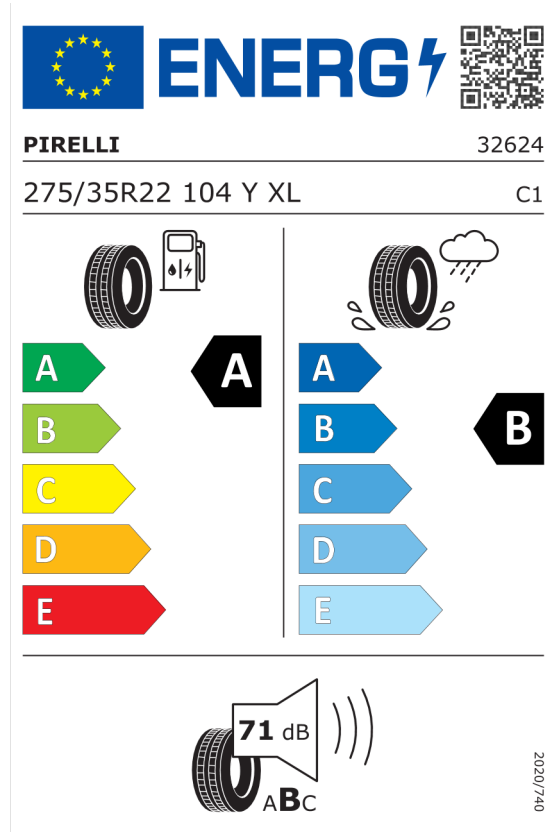

Pirelli 595993

<https://eprel.ec.europa.eu/qr/595993>